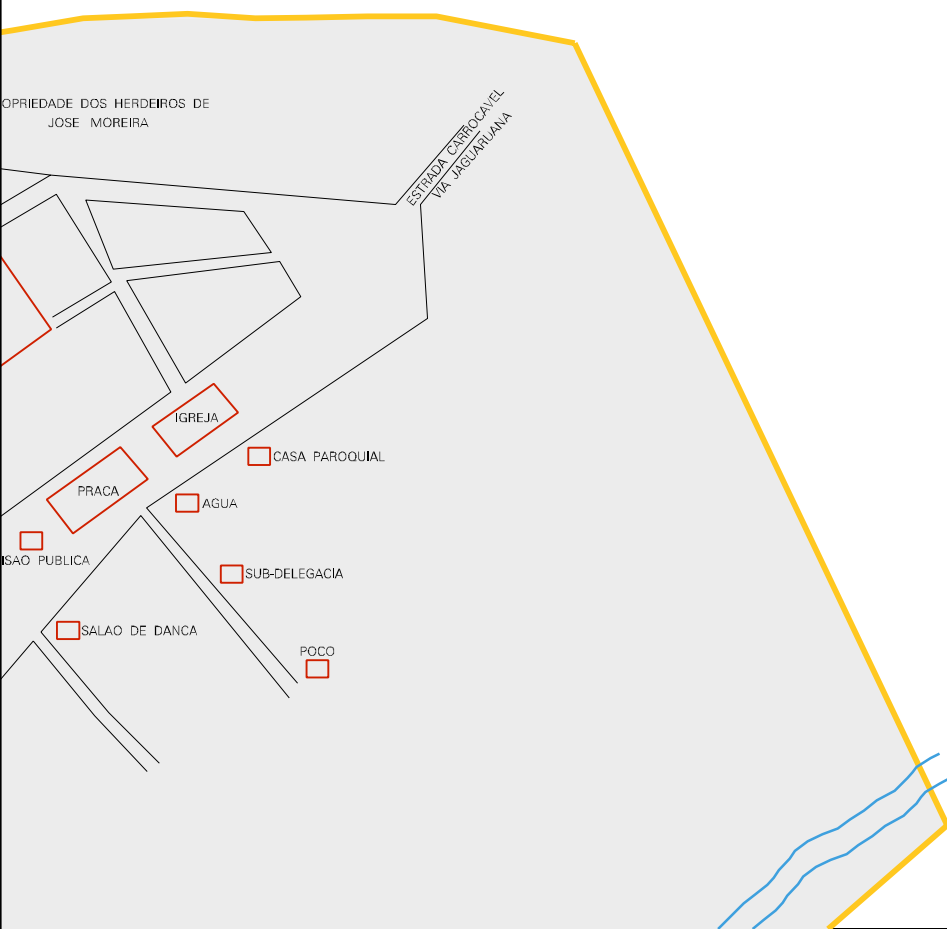

CASA DE JOSE
FERNANDES SOUZA SILVA

CASA DE MIGUEL EVERTON
COELHO DE OLIVEIRA

CASA DE MANUEL
BARRETO RAMALHO

CEMITERIO

CAMPO DE
FUTEBOL

ESCOLA

AGUA

ESTRADA CARROCAVEL
VIA RUSSAS

TELE

RIO
CAMPO
GRANDE

ESTADO DO CEARA
MAPA DE SETOR URBANO - MSU
ESCALA: 1 : 3873