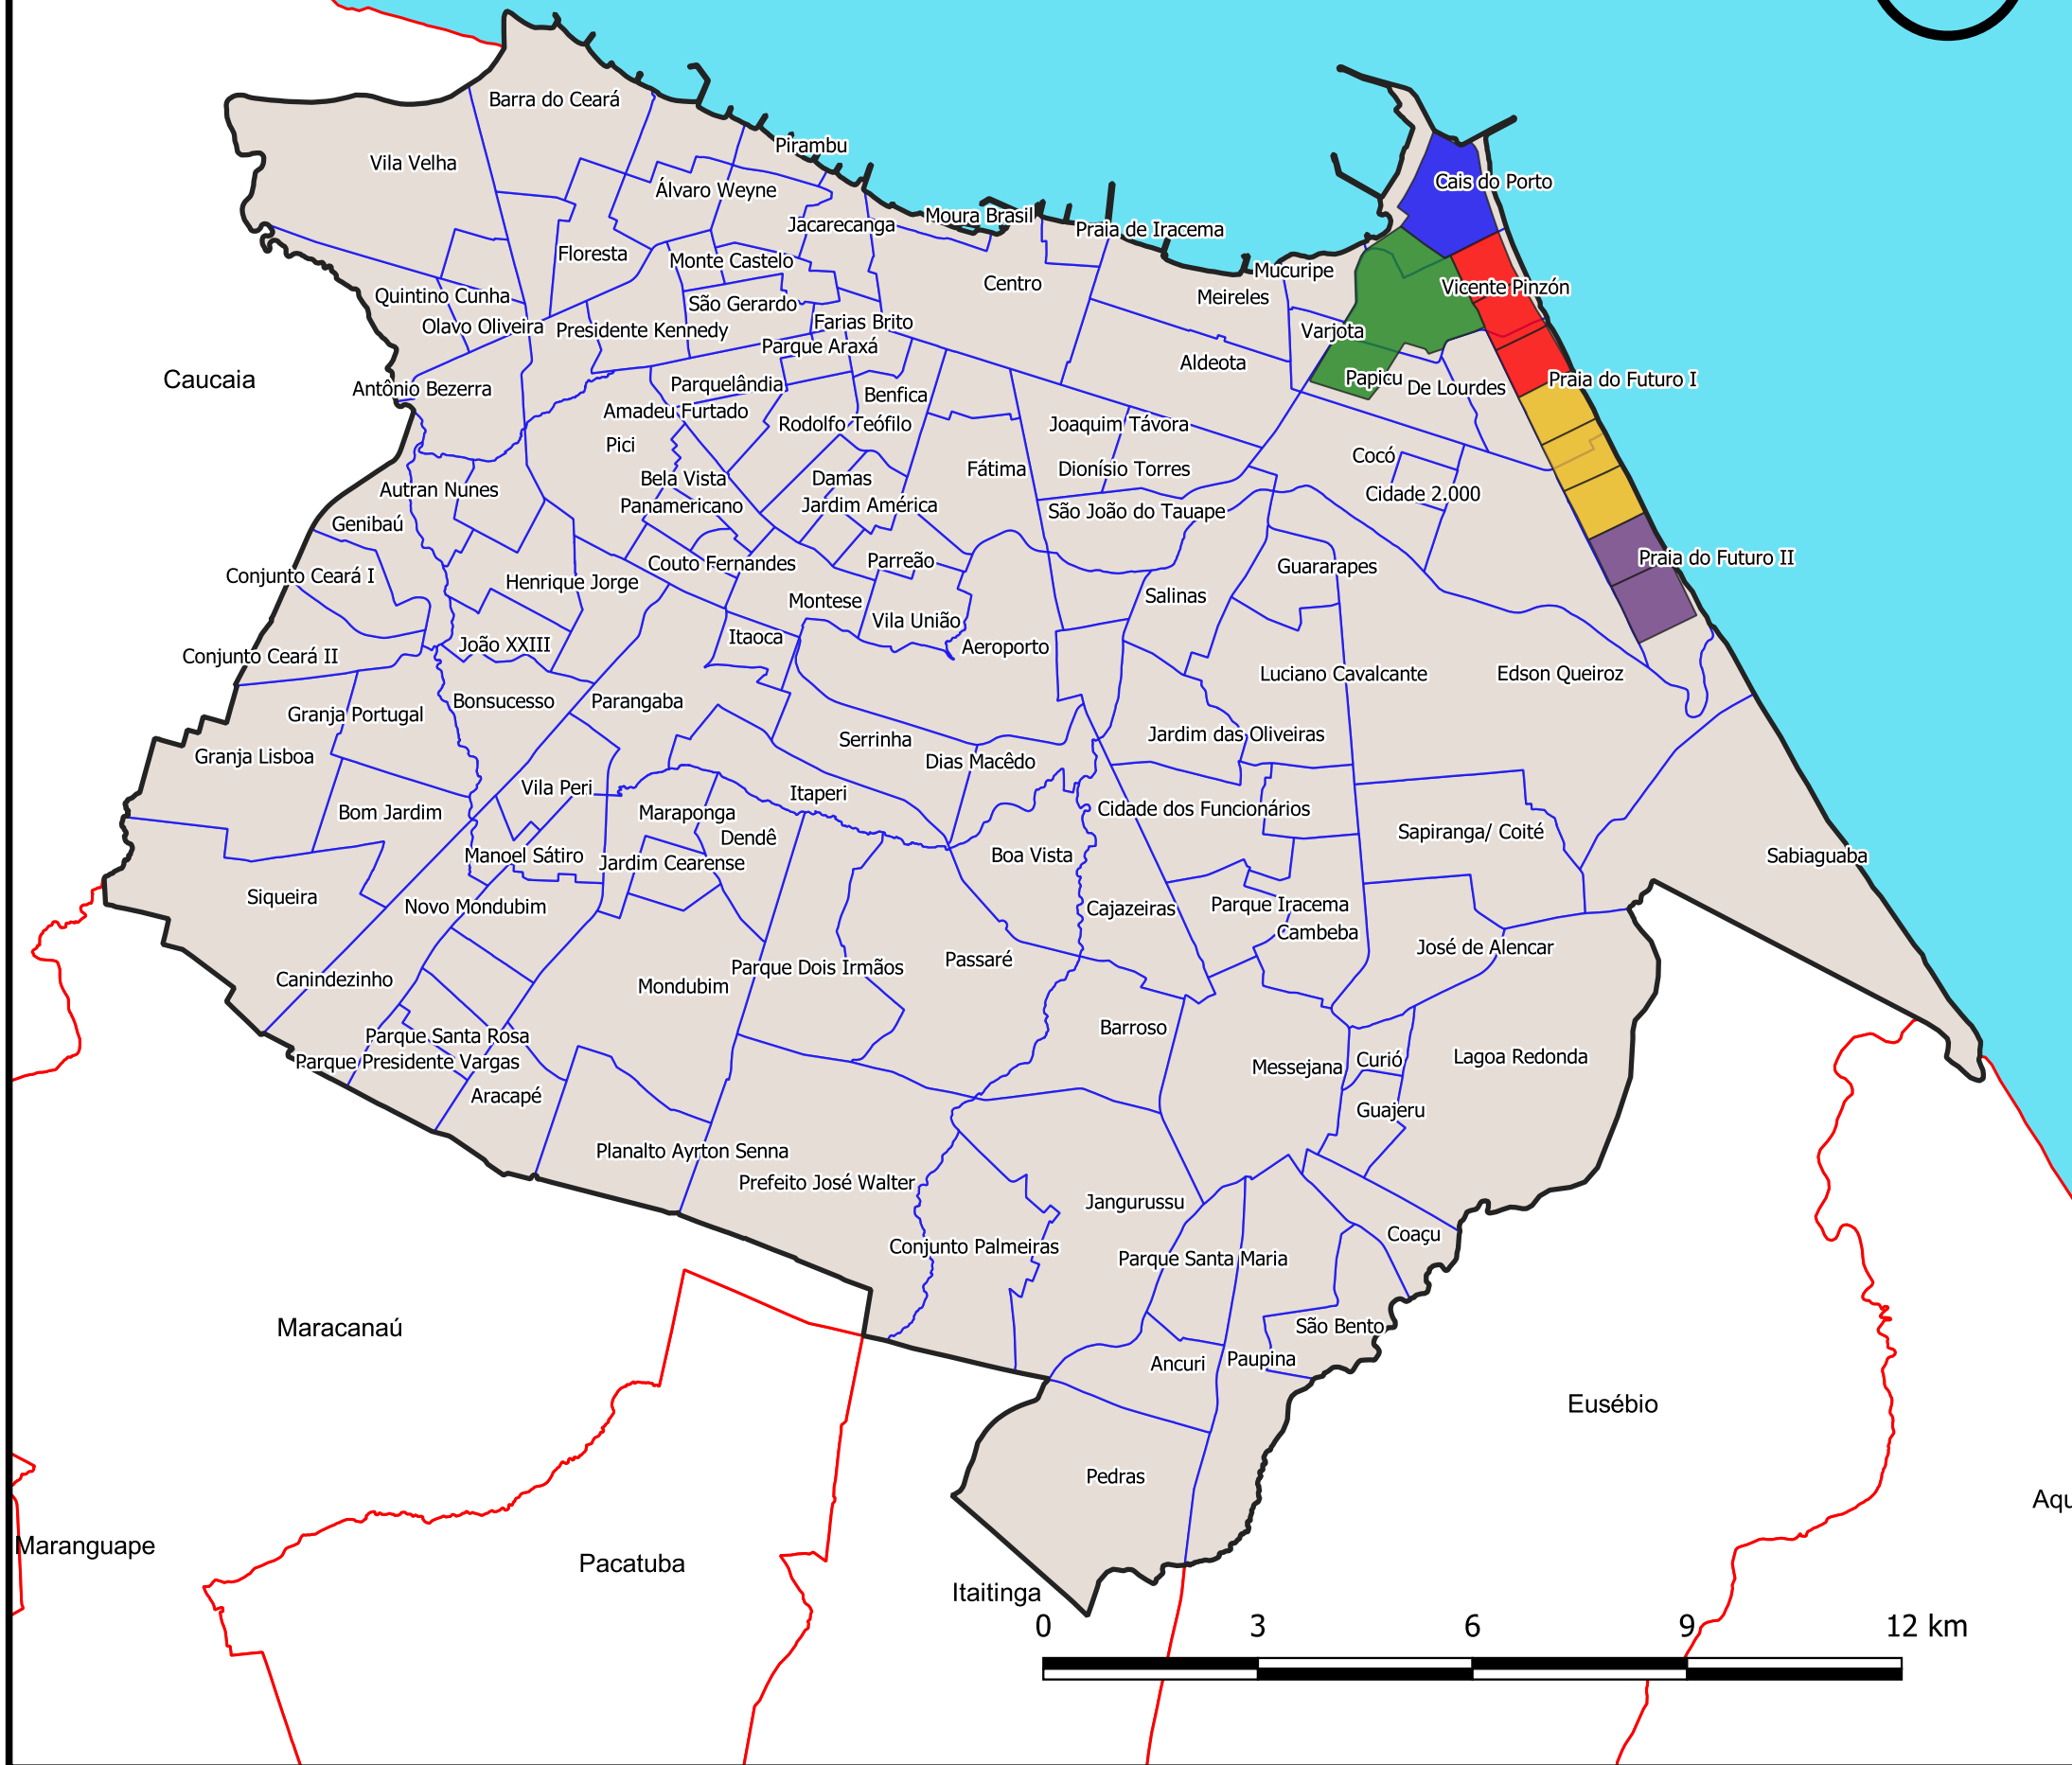

### PRAIA DO FUTURO- TRECHOS

#### Legenda:

- Trecho 1
- Trecho 2
- Trecho 3
- Trecho 4
- Trecho 5

#### Limites Territoriais:

- Região Metropolitana de Fortaleza
- Limites de Fortaleza
- Bairros
- Oceano Atlântico

Fonte: IPLANFOR

Ano: 2018

SRC: SIRGAS 2000 / UTM Zona 24S

Escala: 1:100000