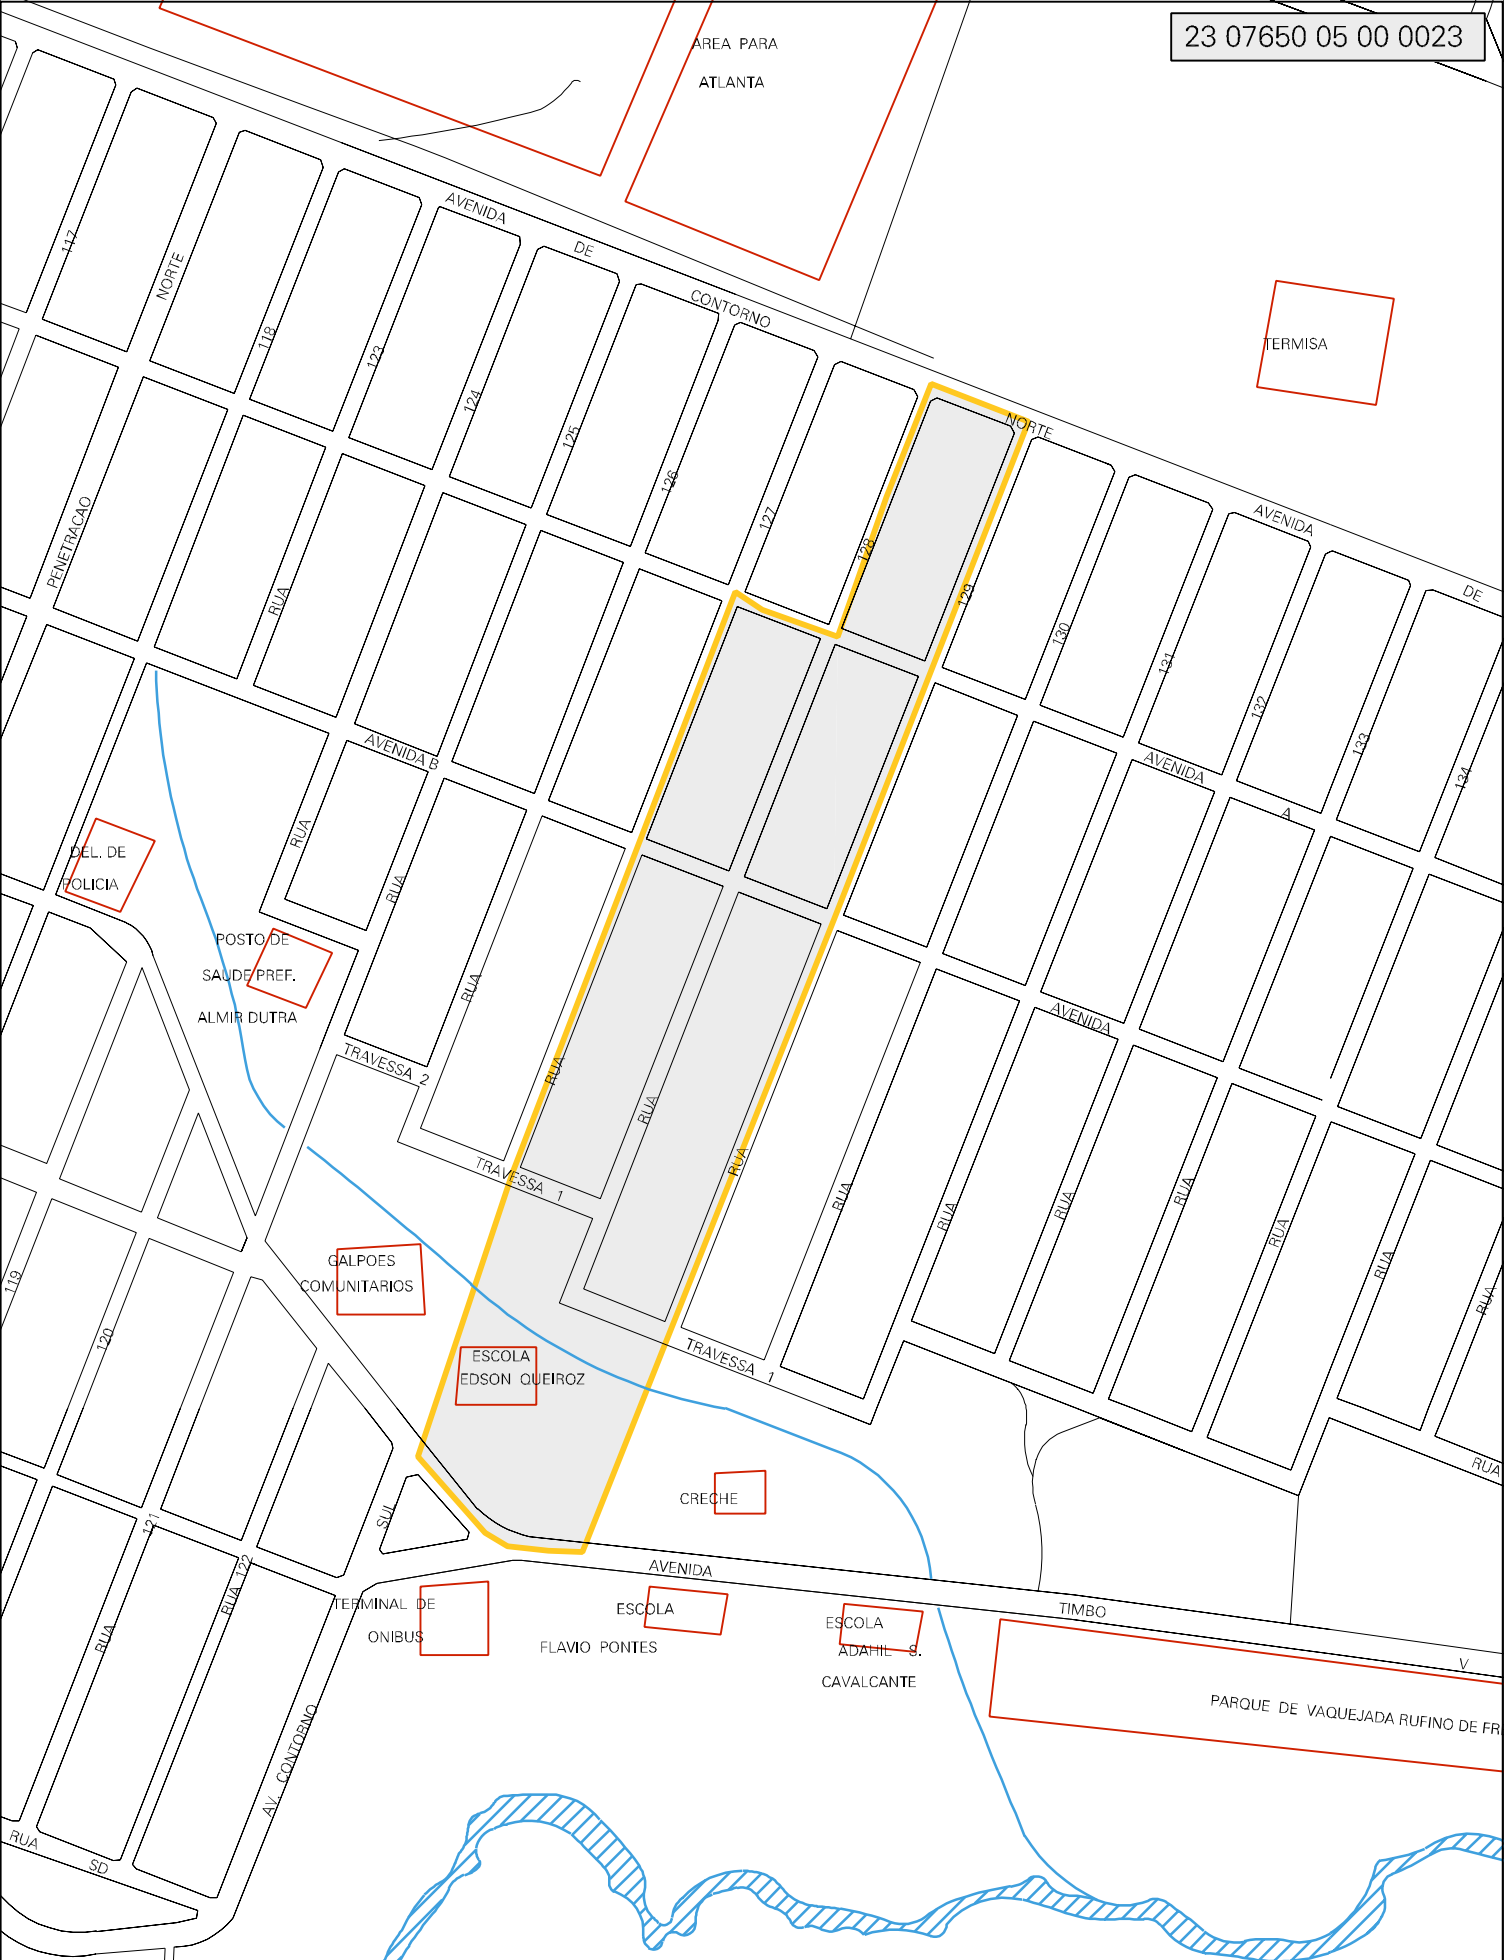

23 07650 05 00 0023

MUNICIPIO: 07650 - MARACANAU  
DISTRITO: 05 - MARACANAU  
SUBDISTRITO: 00  
SETOR: 0023 SITUACAO: 10  
BAIRRO: 006 - CONJUNTO TIMBO

ESTADO DO CEARA  
MAPA DE SETOR URBANO - MSU  
ESCALA: 1 : 3290