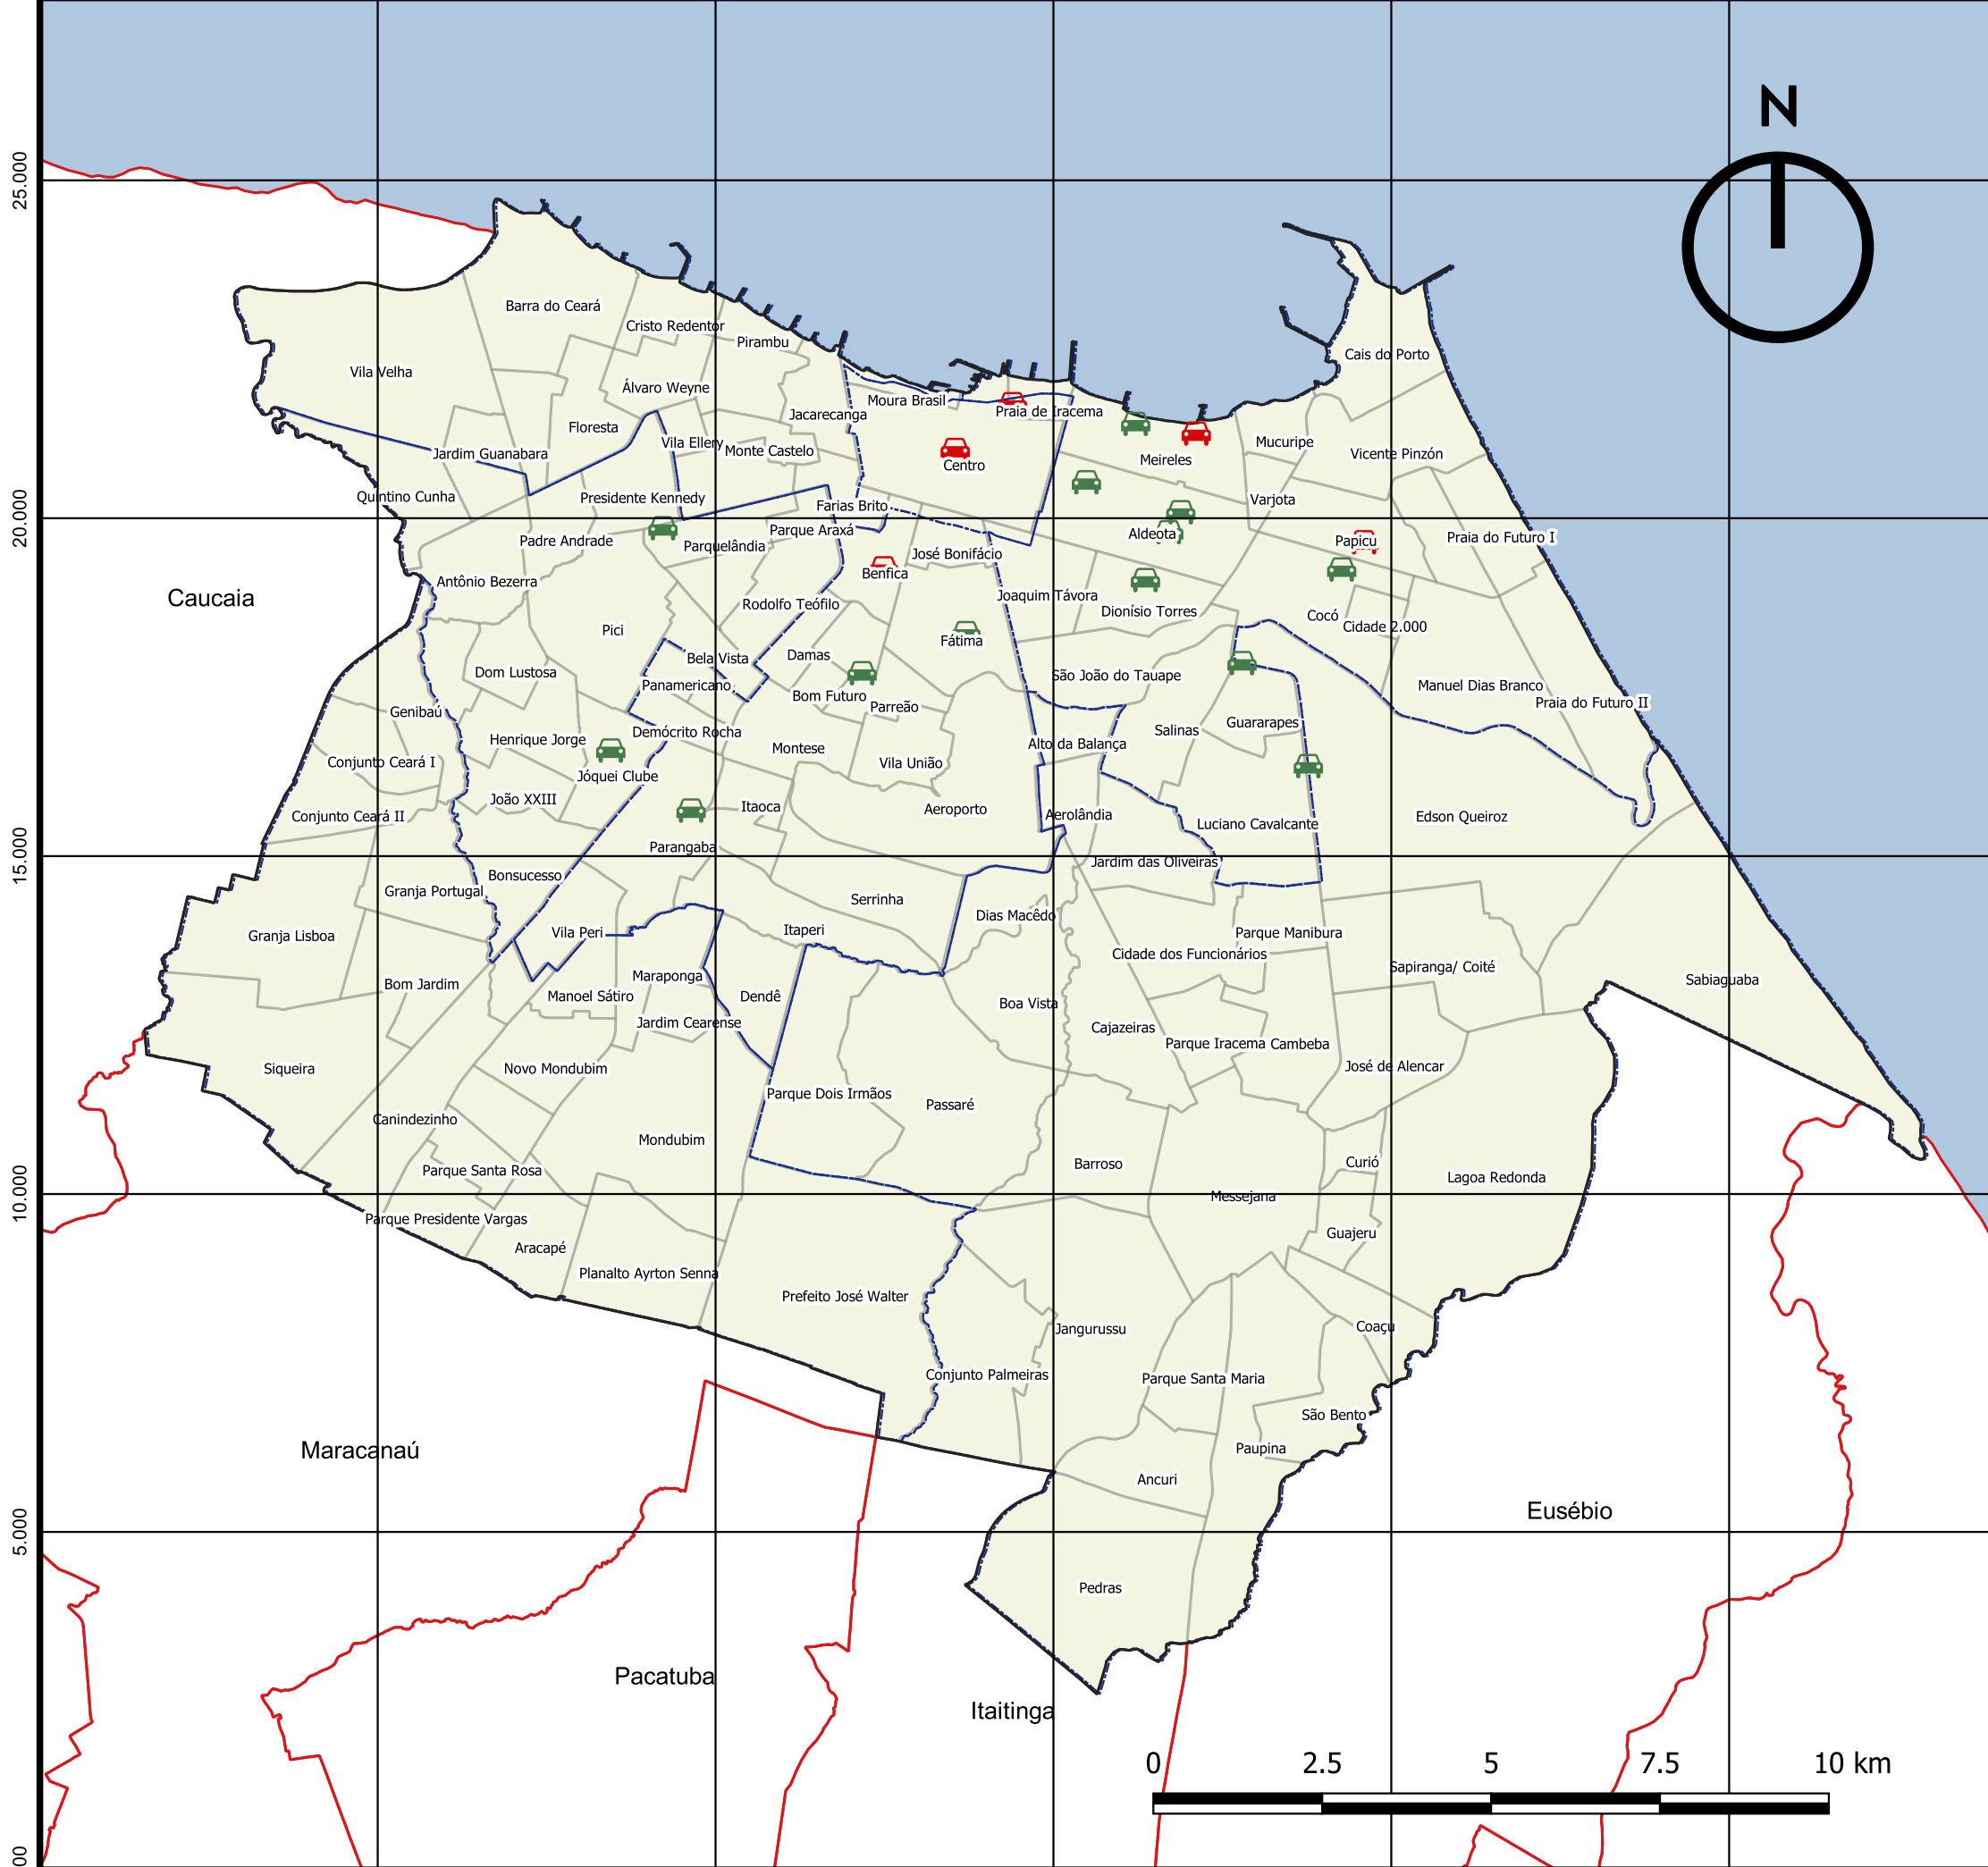

0.000 5.000 10.000 15.000 20.000 25.000 30.000 35.000 40.000

25.000
20.000
15.000
10.000
5.000
0.000

ESTAÇÕES VAMO (Veículos Alternativos para Mobilidade)

Legenda:

Estações

- Estação para retirada e entrega
- Vaga para entrega

Limites Territoriais:

- LimiteFortaleza_2019
- RegionaisFortaleza_2019
- Bairros_2019
- RegiaoMetropolitanaFortaleza_2019
- OceanoAtlantico_2019

Fonte: SCSP
 Ano: 2019
 SRC: SIRGAS 2000 / UTM Zona 24S
 Escala: 1:100.000