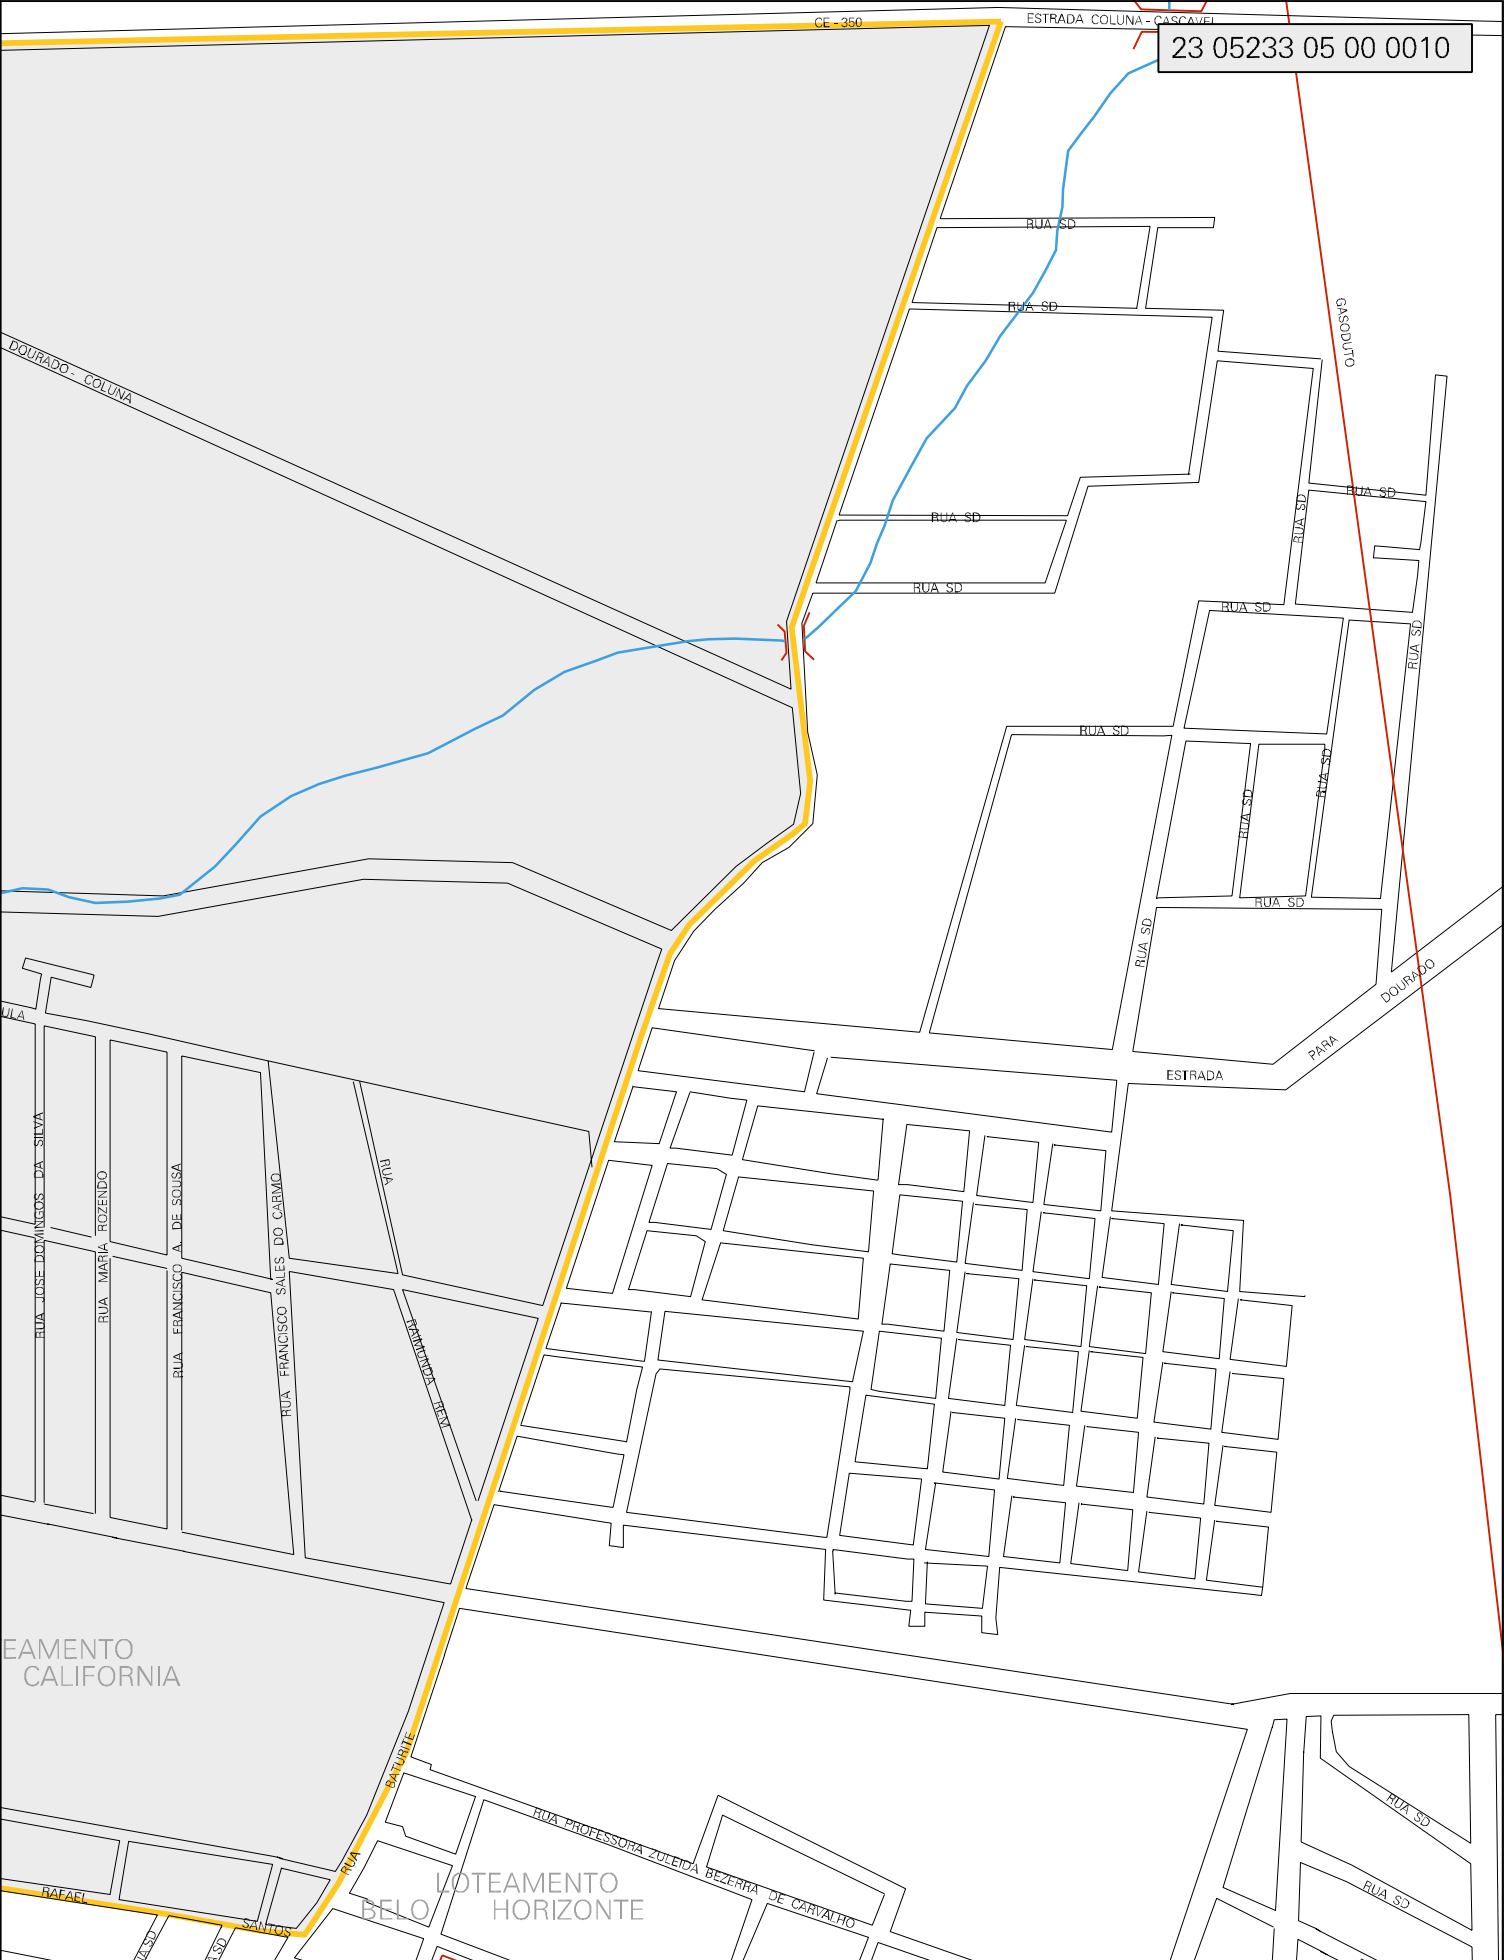

POSTO  
GASOLINA  
COLUNA

COLUNA - CASCAVEL

CE - 360

COLUNA - CASCAVEL

RUA SD

BR - 116

RUA SD

RUA SD

RUA SD

RUA SD

RUA SD

RUA SD

RUA

MANOEL SEVERO DA SILVA

RUA SD

RUA SD

ESTRADA

AVENIDA

RIACHO

GENERAL

TIBURCIO

CATU

RUA MANDUEL DE CASTRO

RUA JOAO DOMINGOS DA SILVA

MUNICIPIO: 05233 - HORIZONTE  
DISTRITO: 05 - HORIZONTE  
SUBDISTRITO: 00  
SETOR: 0010 SITUAÇÃO: 20

23 05233 05 00 0010

ESTADO DO CEARA  
 MAPA DE SETOR URBANO - MSU  
 ESCALA: 1 : 5411