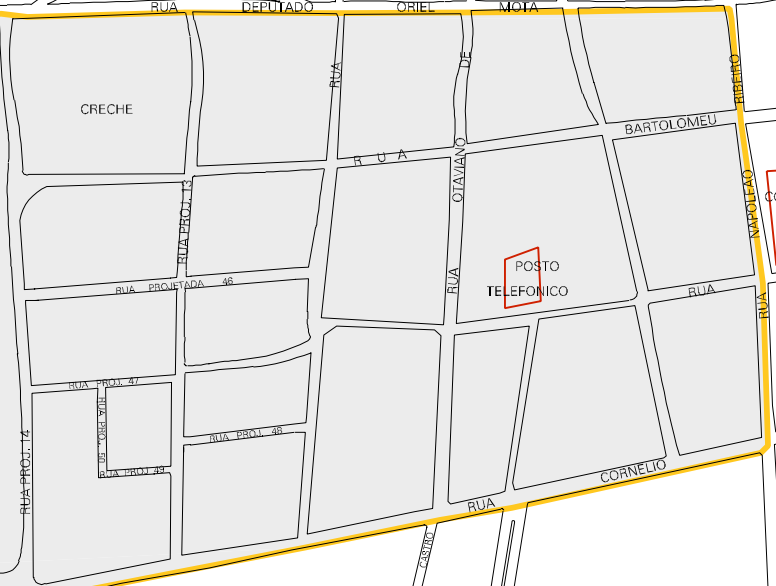

FAZENDA SOSSEGO

SAIDA PARA ABARENDA CE 265

# ALTO DA BOA VISTA

CRECHE

POSTO TELEFONICO

MATADOURO PUBLICO

CAMPO DE FUTEBOL JOVINAO

SUB-ESTACAO DA COELCE

ESCOLA GONCALO MOURAO

SAAE

SAIDA P/ BAIXO FRESCO

MUNICIPIO: 09300 - NOVA RUSSAS  
DISTRITO: 05 - NOVA RUSSAS  
SUBDISTRITO: 00  
SETOR: 0016 SITUACAO: 10  
BAIRRO: 006 - ALTO DA BOA VISTA

ESTADO DO CEARA  
MAPA DE SETOR URBANO - MSU  
ESCALA: 1 : 5117