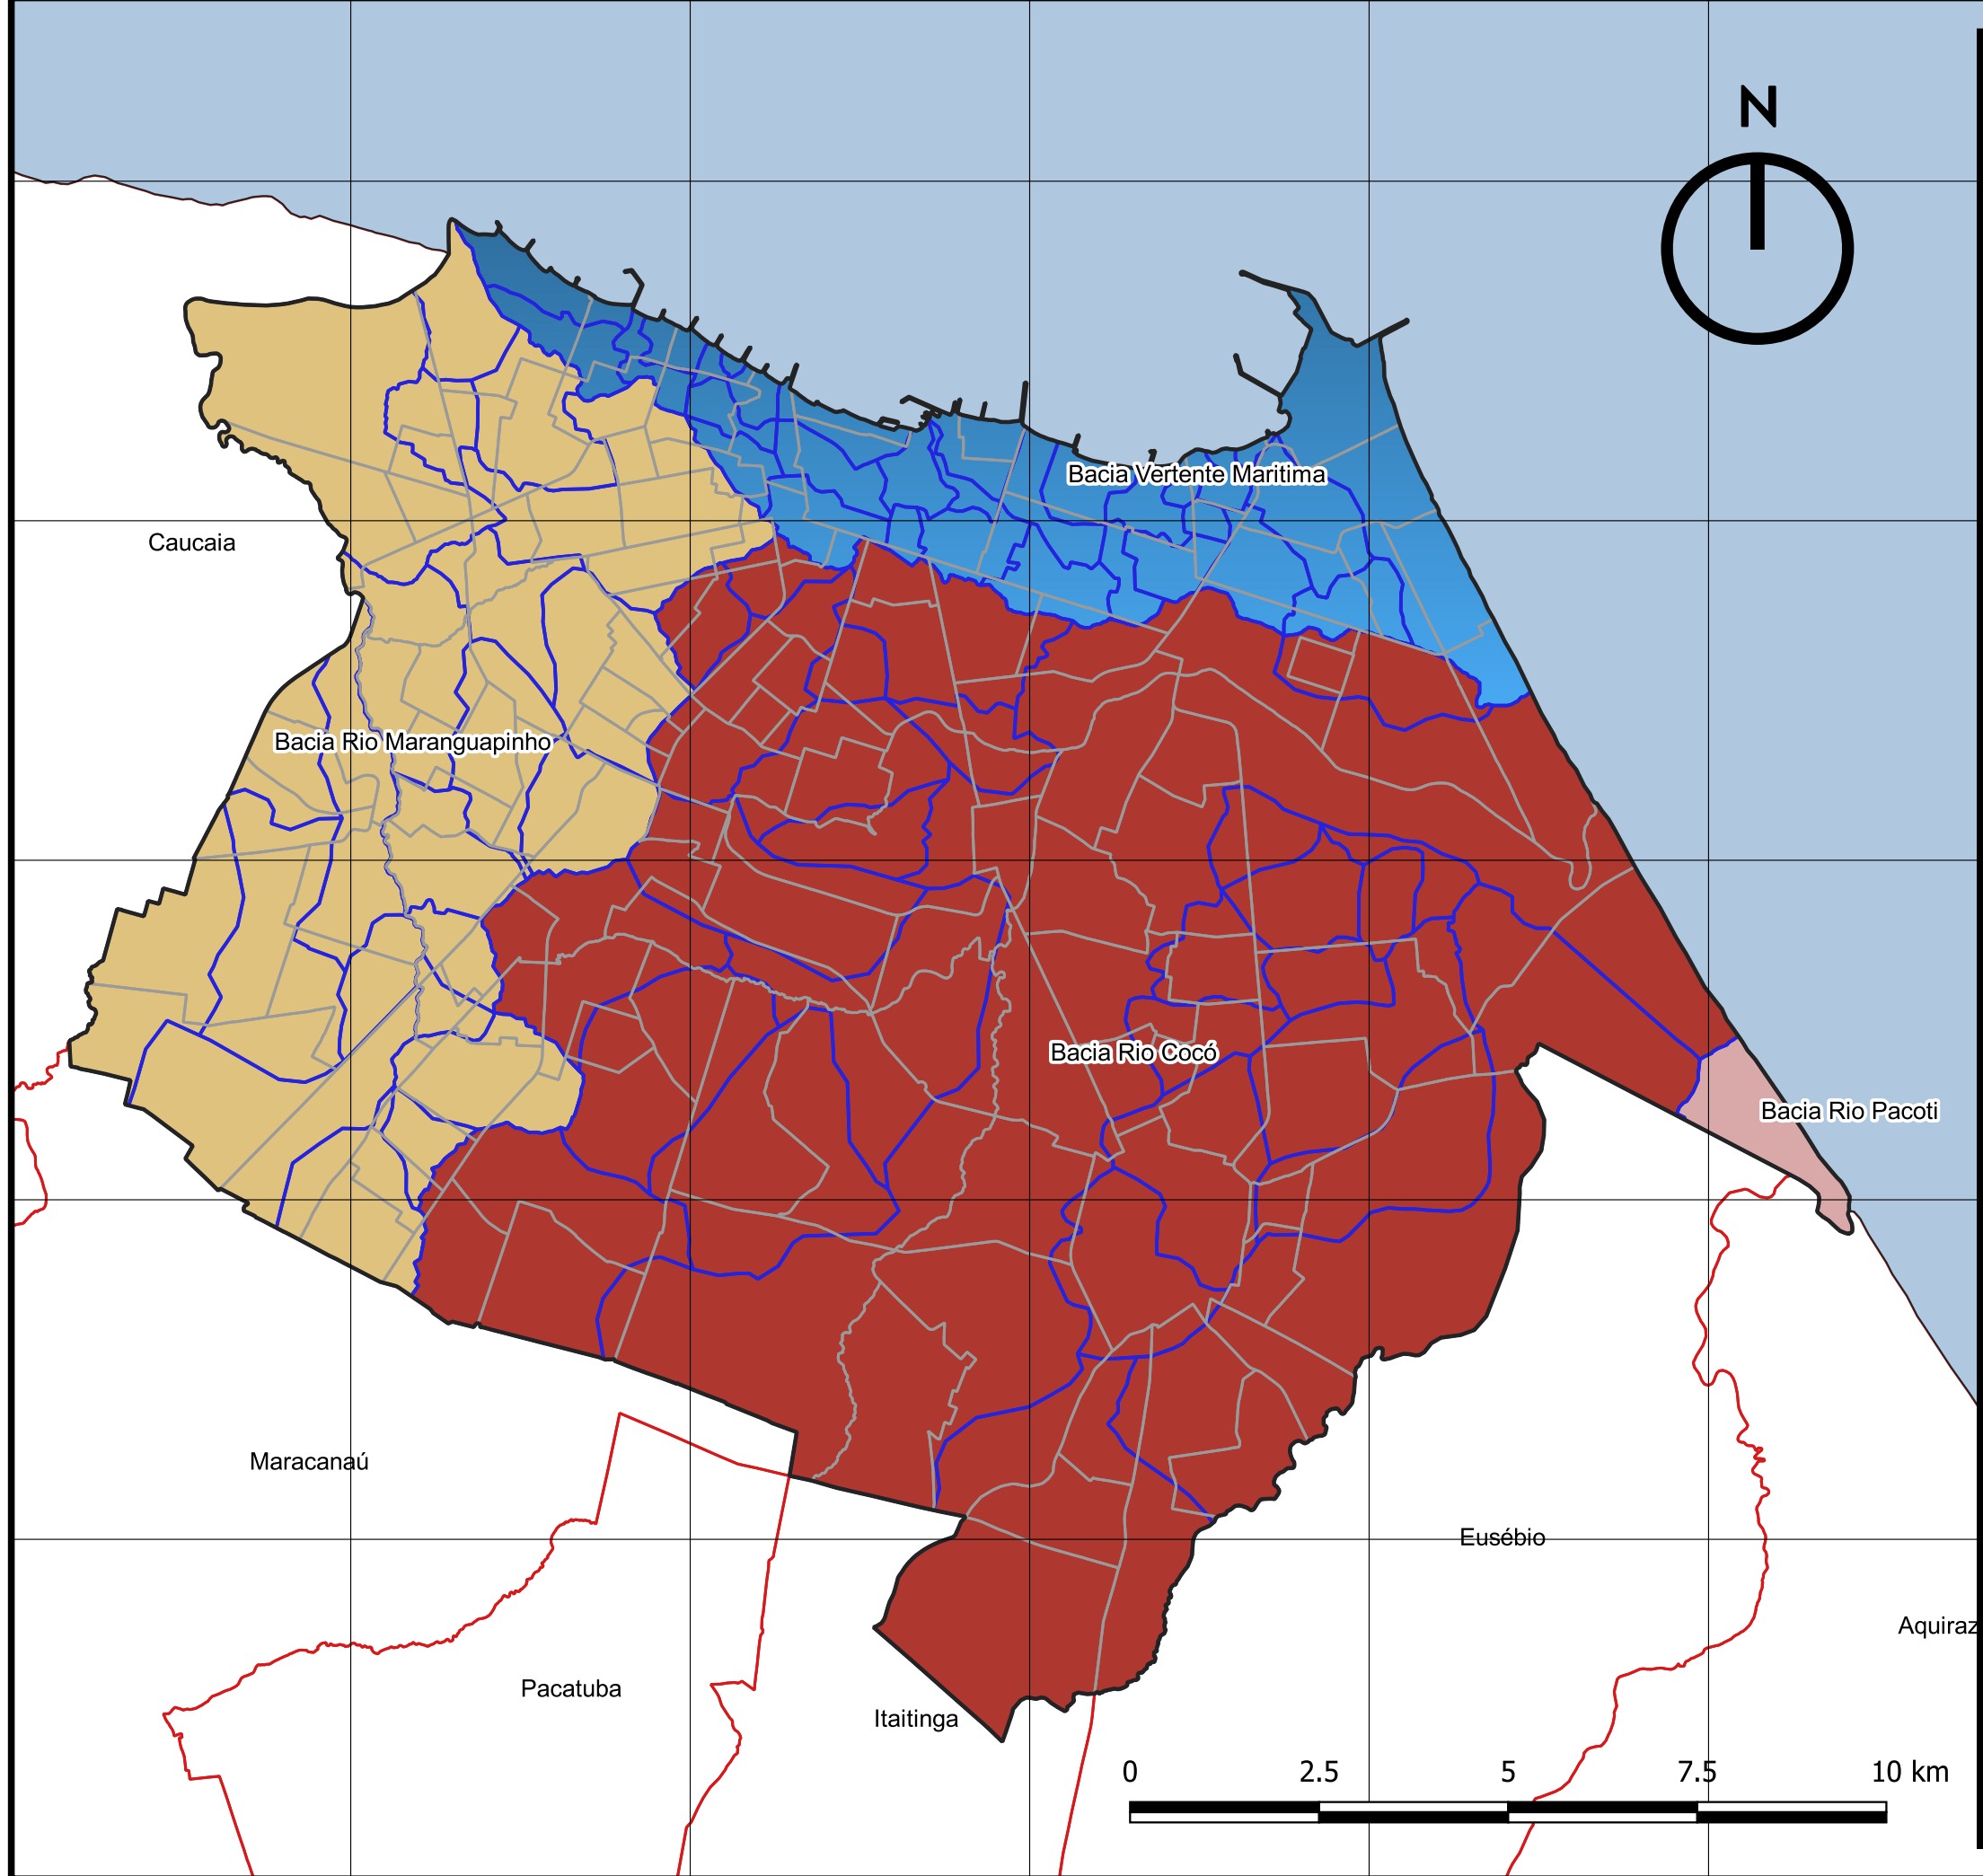

0.000 5.000 10.000 15.000 20.000 25.000 30.000 35.000 40.000

25.000
20.000
15.000
10.000
5.000
0.000

MICROBACIAS HIDROGRÁFICAS DE FORTALEZA

Legenda:

- Bacias Hidrográficas
 - Bacia Rio Cocó
 - Bacia Rio Maranguapinho
 - Bacia Rio Pacoti
 - Bacia Vertente Marítima
- MicroBacias

Limites Territoriais:

- Limite de Fortaleza
- Oceano Atlântico
- Limites dos Bairros
- Região Metropolitana de Fortaleza

Fonte: Plano Fortaleza 2040
 Ano: 2016
 SRC: SIRGAS 2000 / UTM Zona 24S
 Escala: 1:100.000