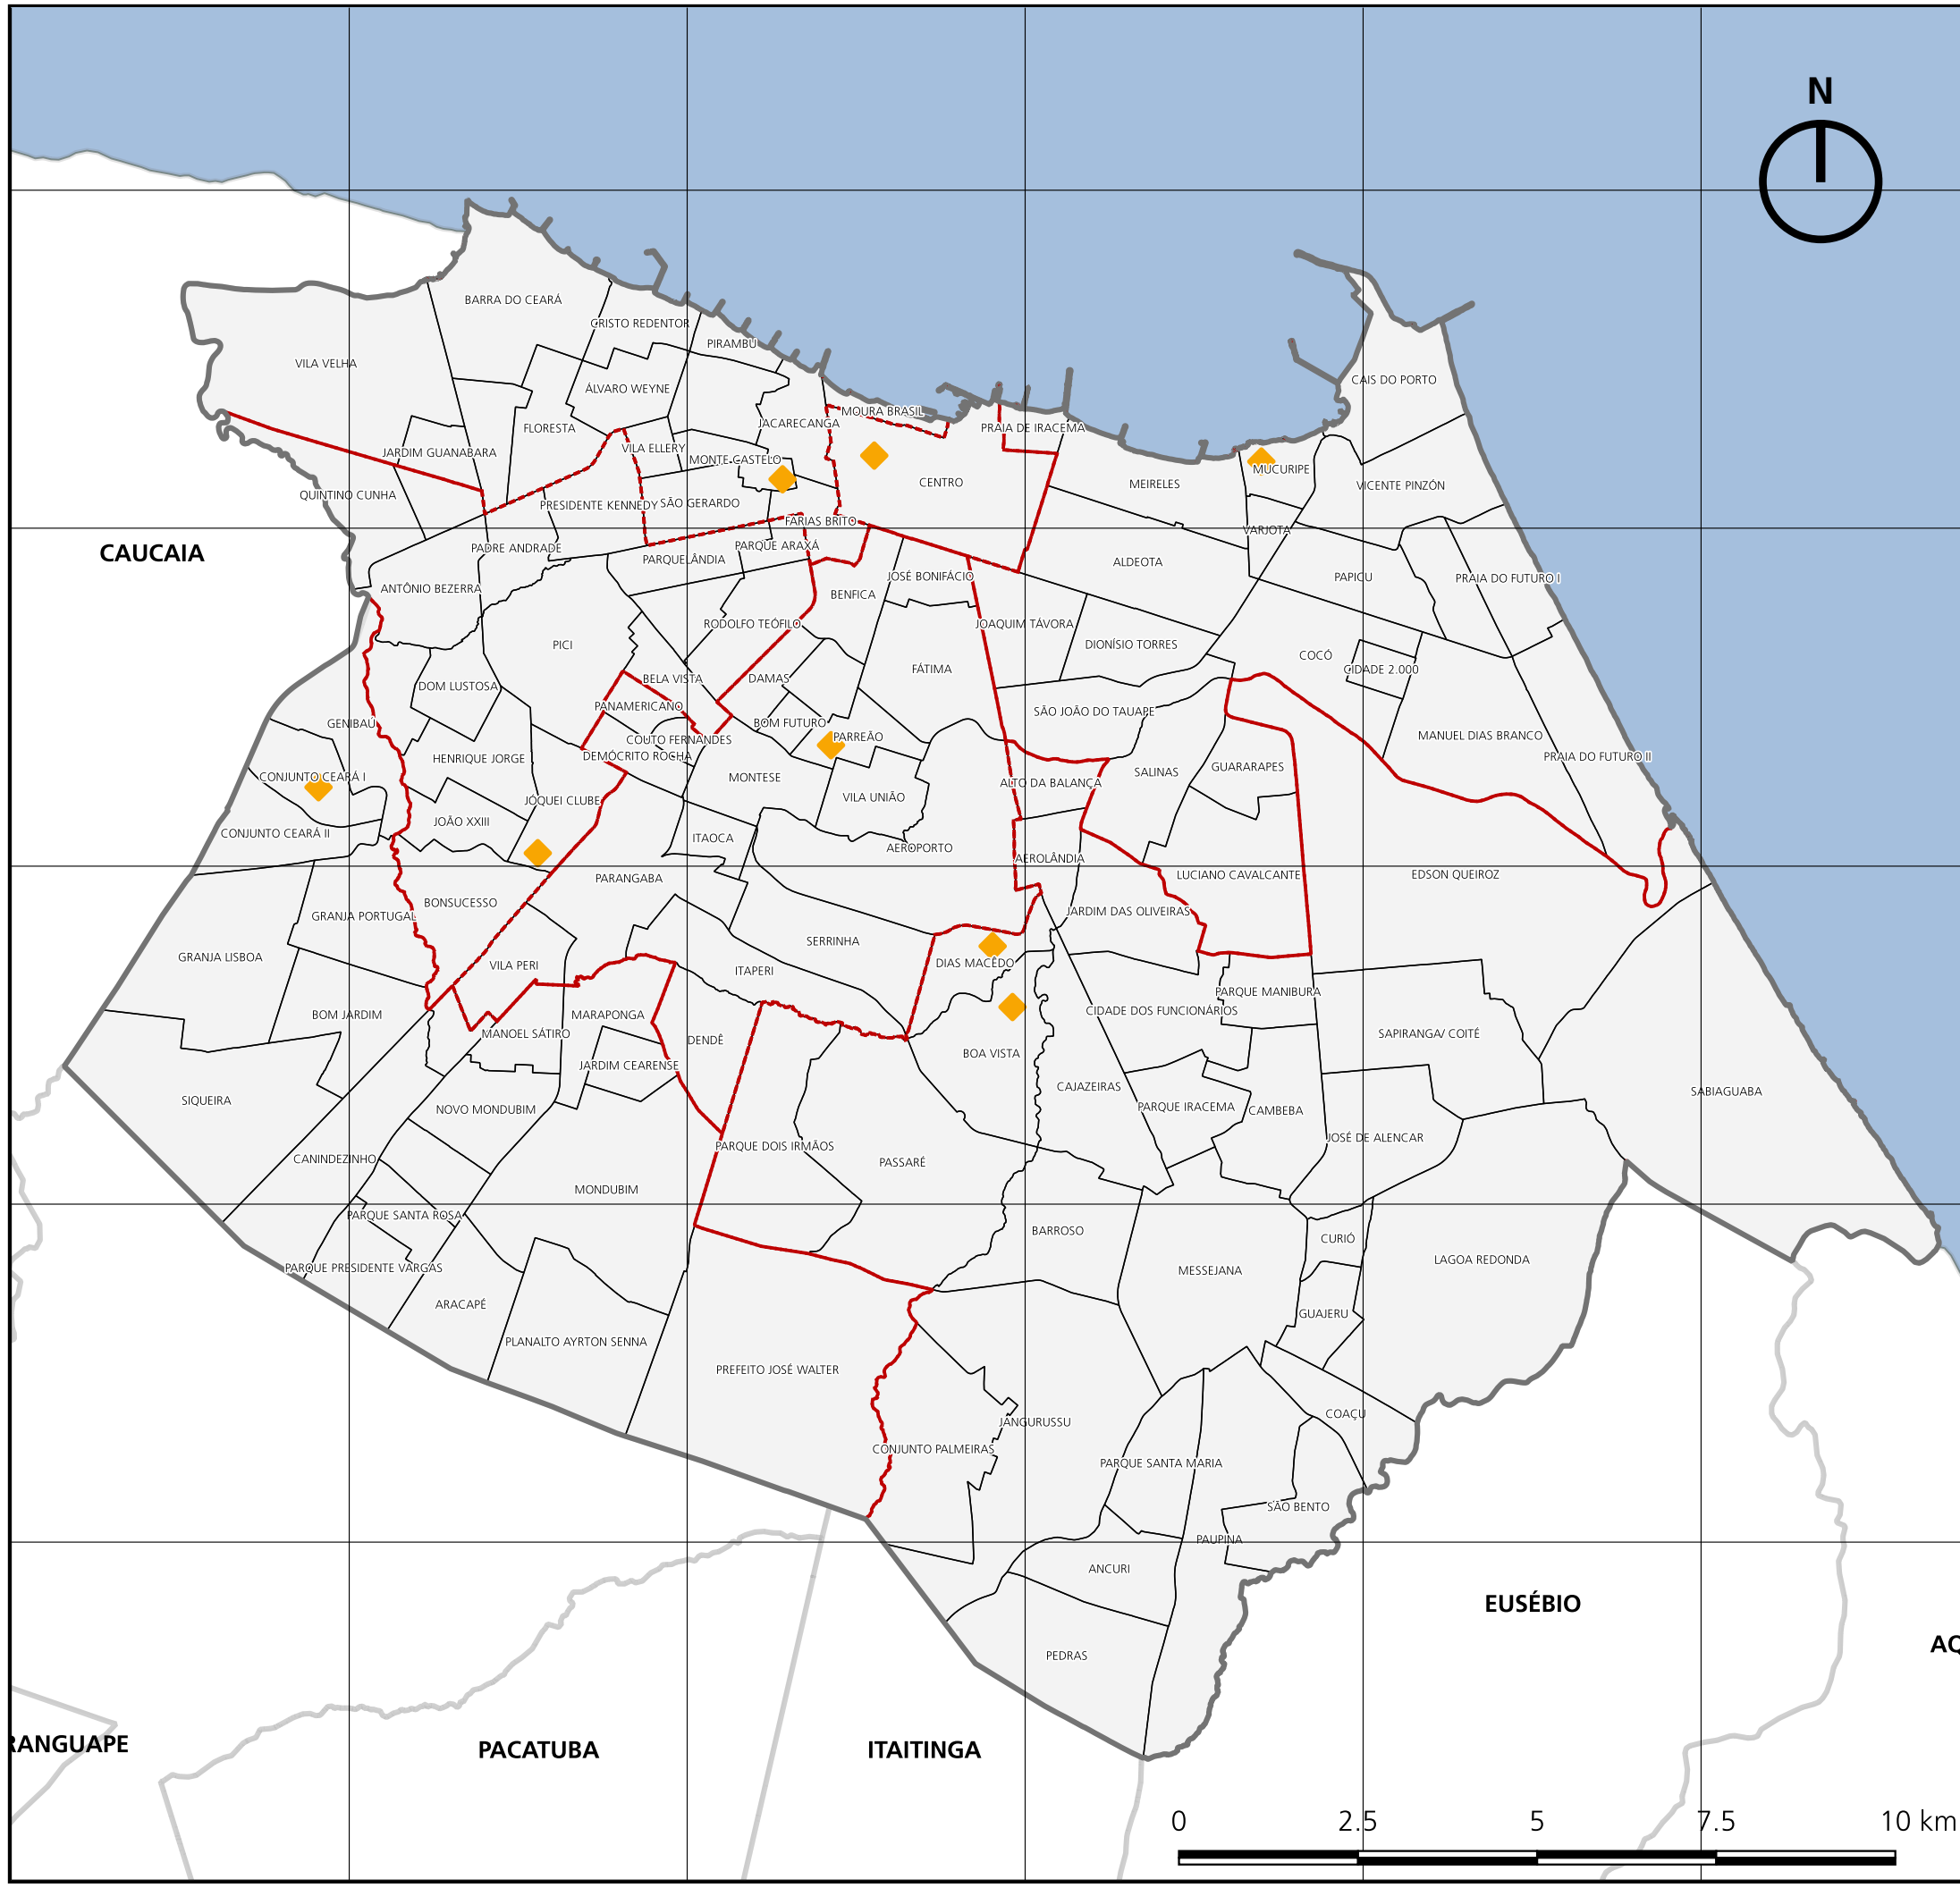

0.000 5.000 10.000 15.000 20.000 25.000 30.000 35.000 40.000

25.000
20.000
15.000
10.000
5.000
0.000

LOCALIZAÇÃO DAS UNIDADES DOS CONSELHOS TEUTELARES

Legenda:

-  Conselhos Tutelares
- Limites Territoriais**
-  Limite do Município de Fortaleza
-  Limite das Regionais
-  Limites de Bairros
-  Região Metropolitana de Fortaleza
-  Oceano Atlântico

Fonte: MPCE
 Ano: 2016
 SRC: SIRGAS 2000 / UTM Zona 24S
 Escala: 1:90.000