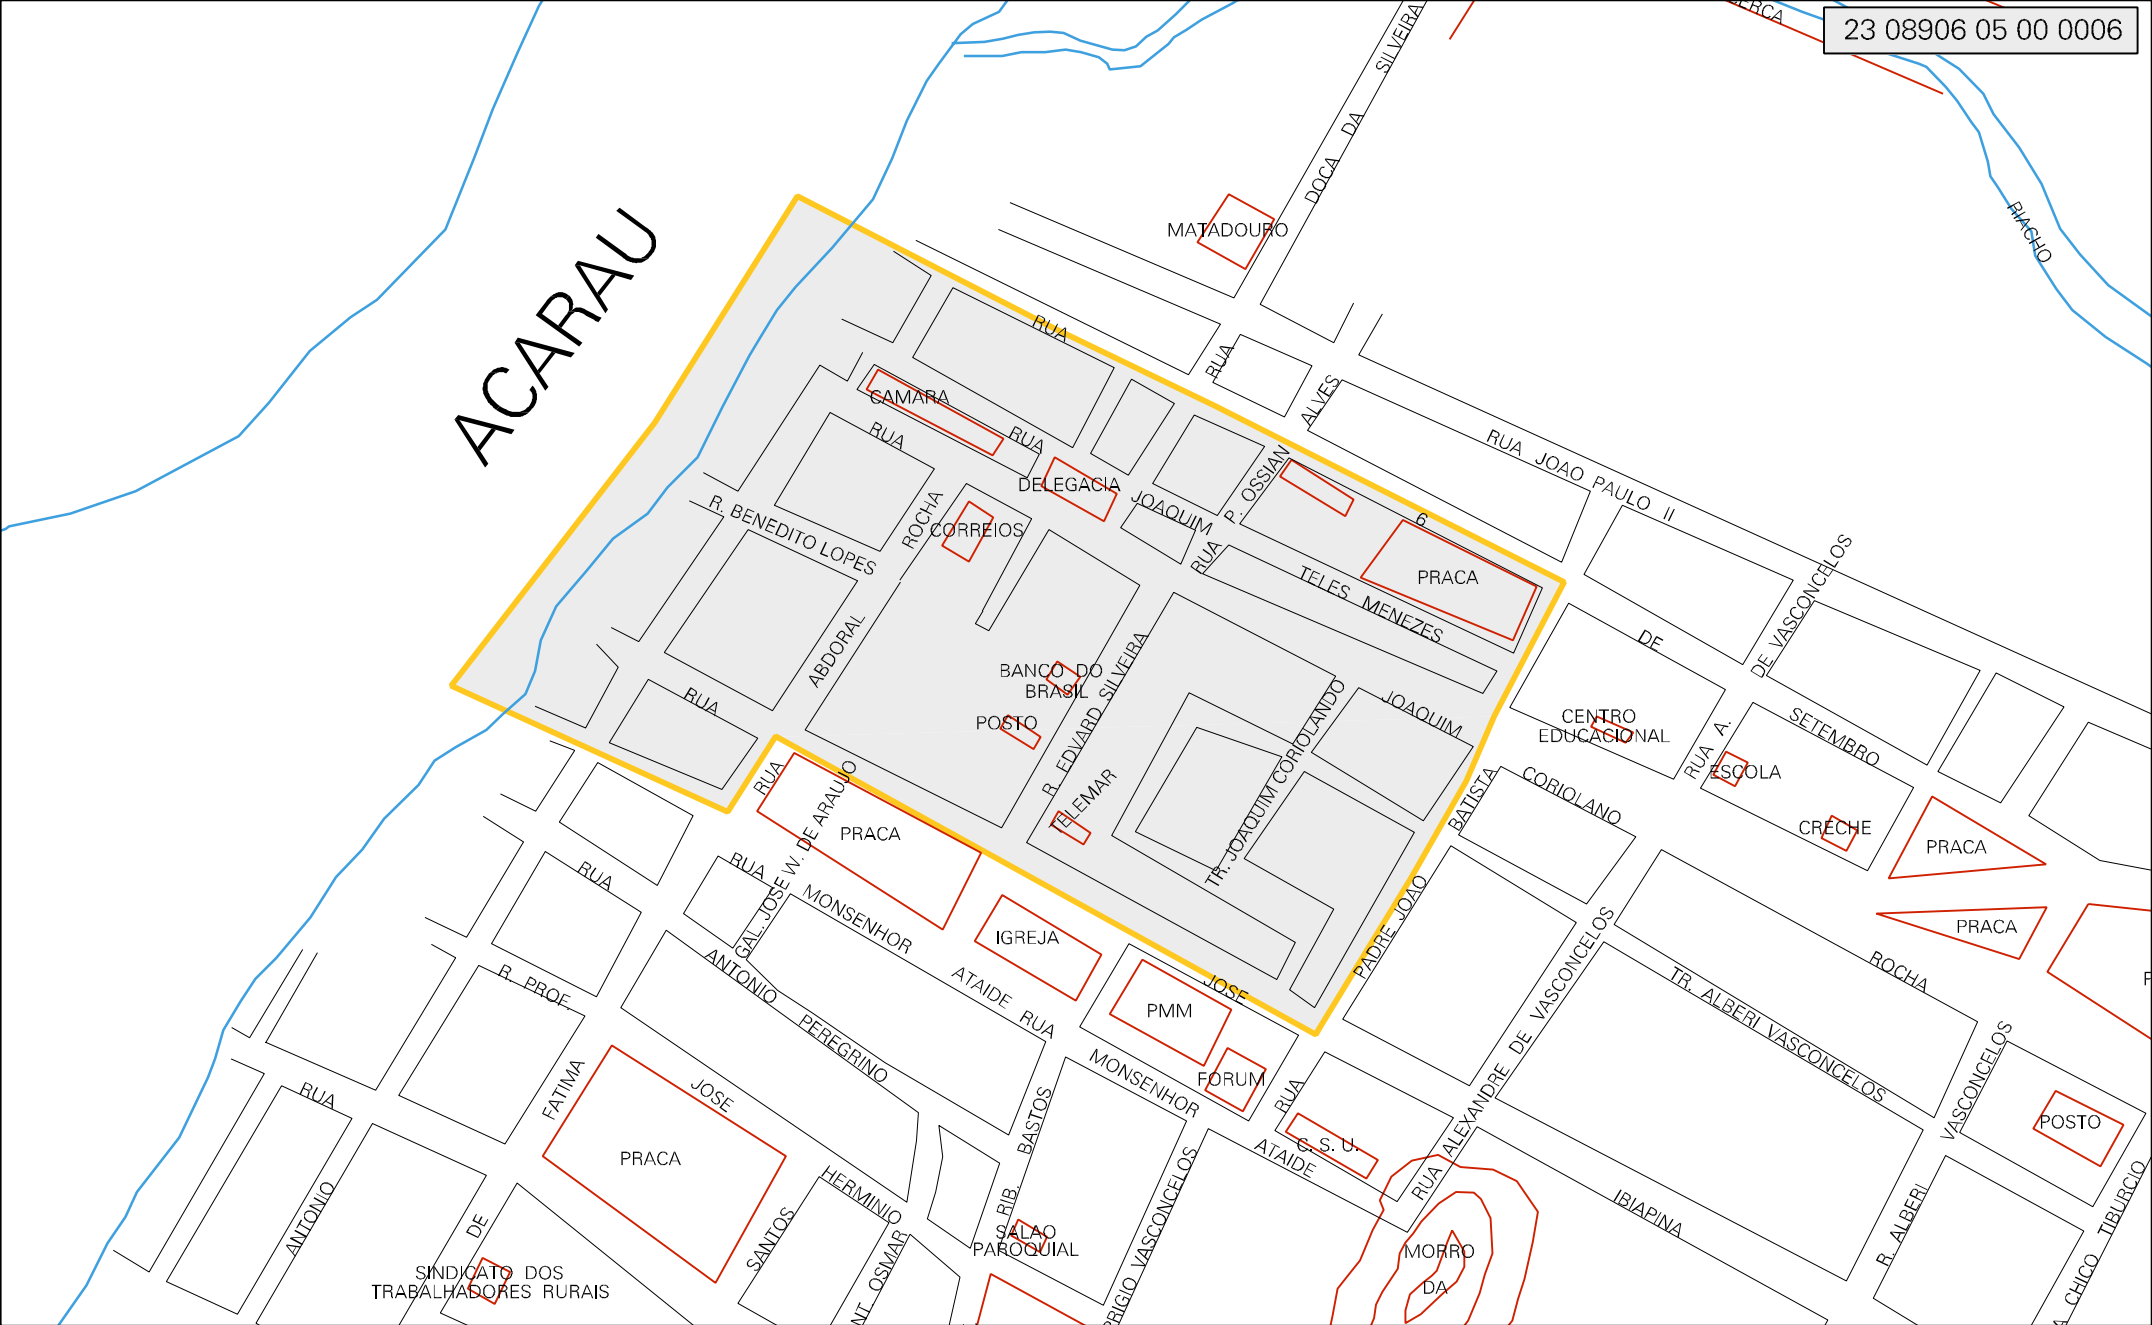

ACARAU

MUNICIPIO: 08906 - MORRINHOS
 DISTRITO: 05 - MORRINHOS
 SUBDISTRITO: 00
 SETOR: 0006 SITUACAO: 10

ESTADO DO CEARA
 MAPA DE SETOR URBANO - MSU
 ESCALA: 1 : 2615