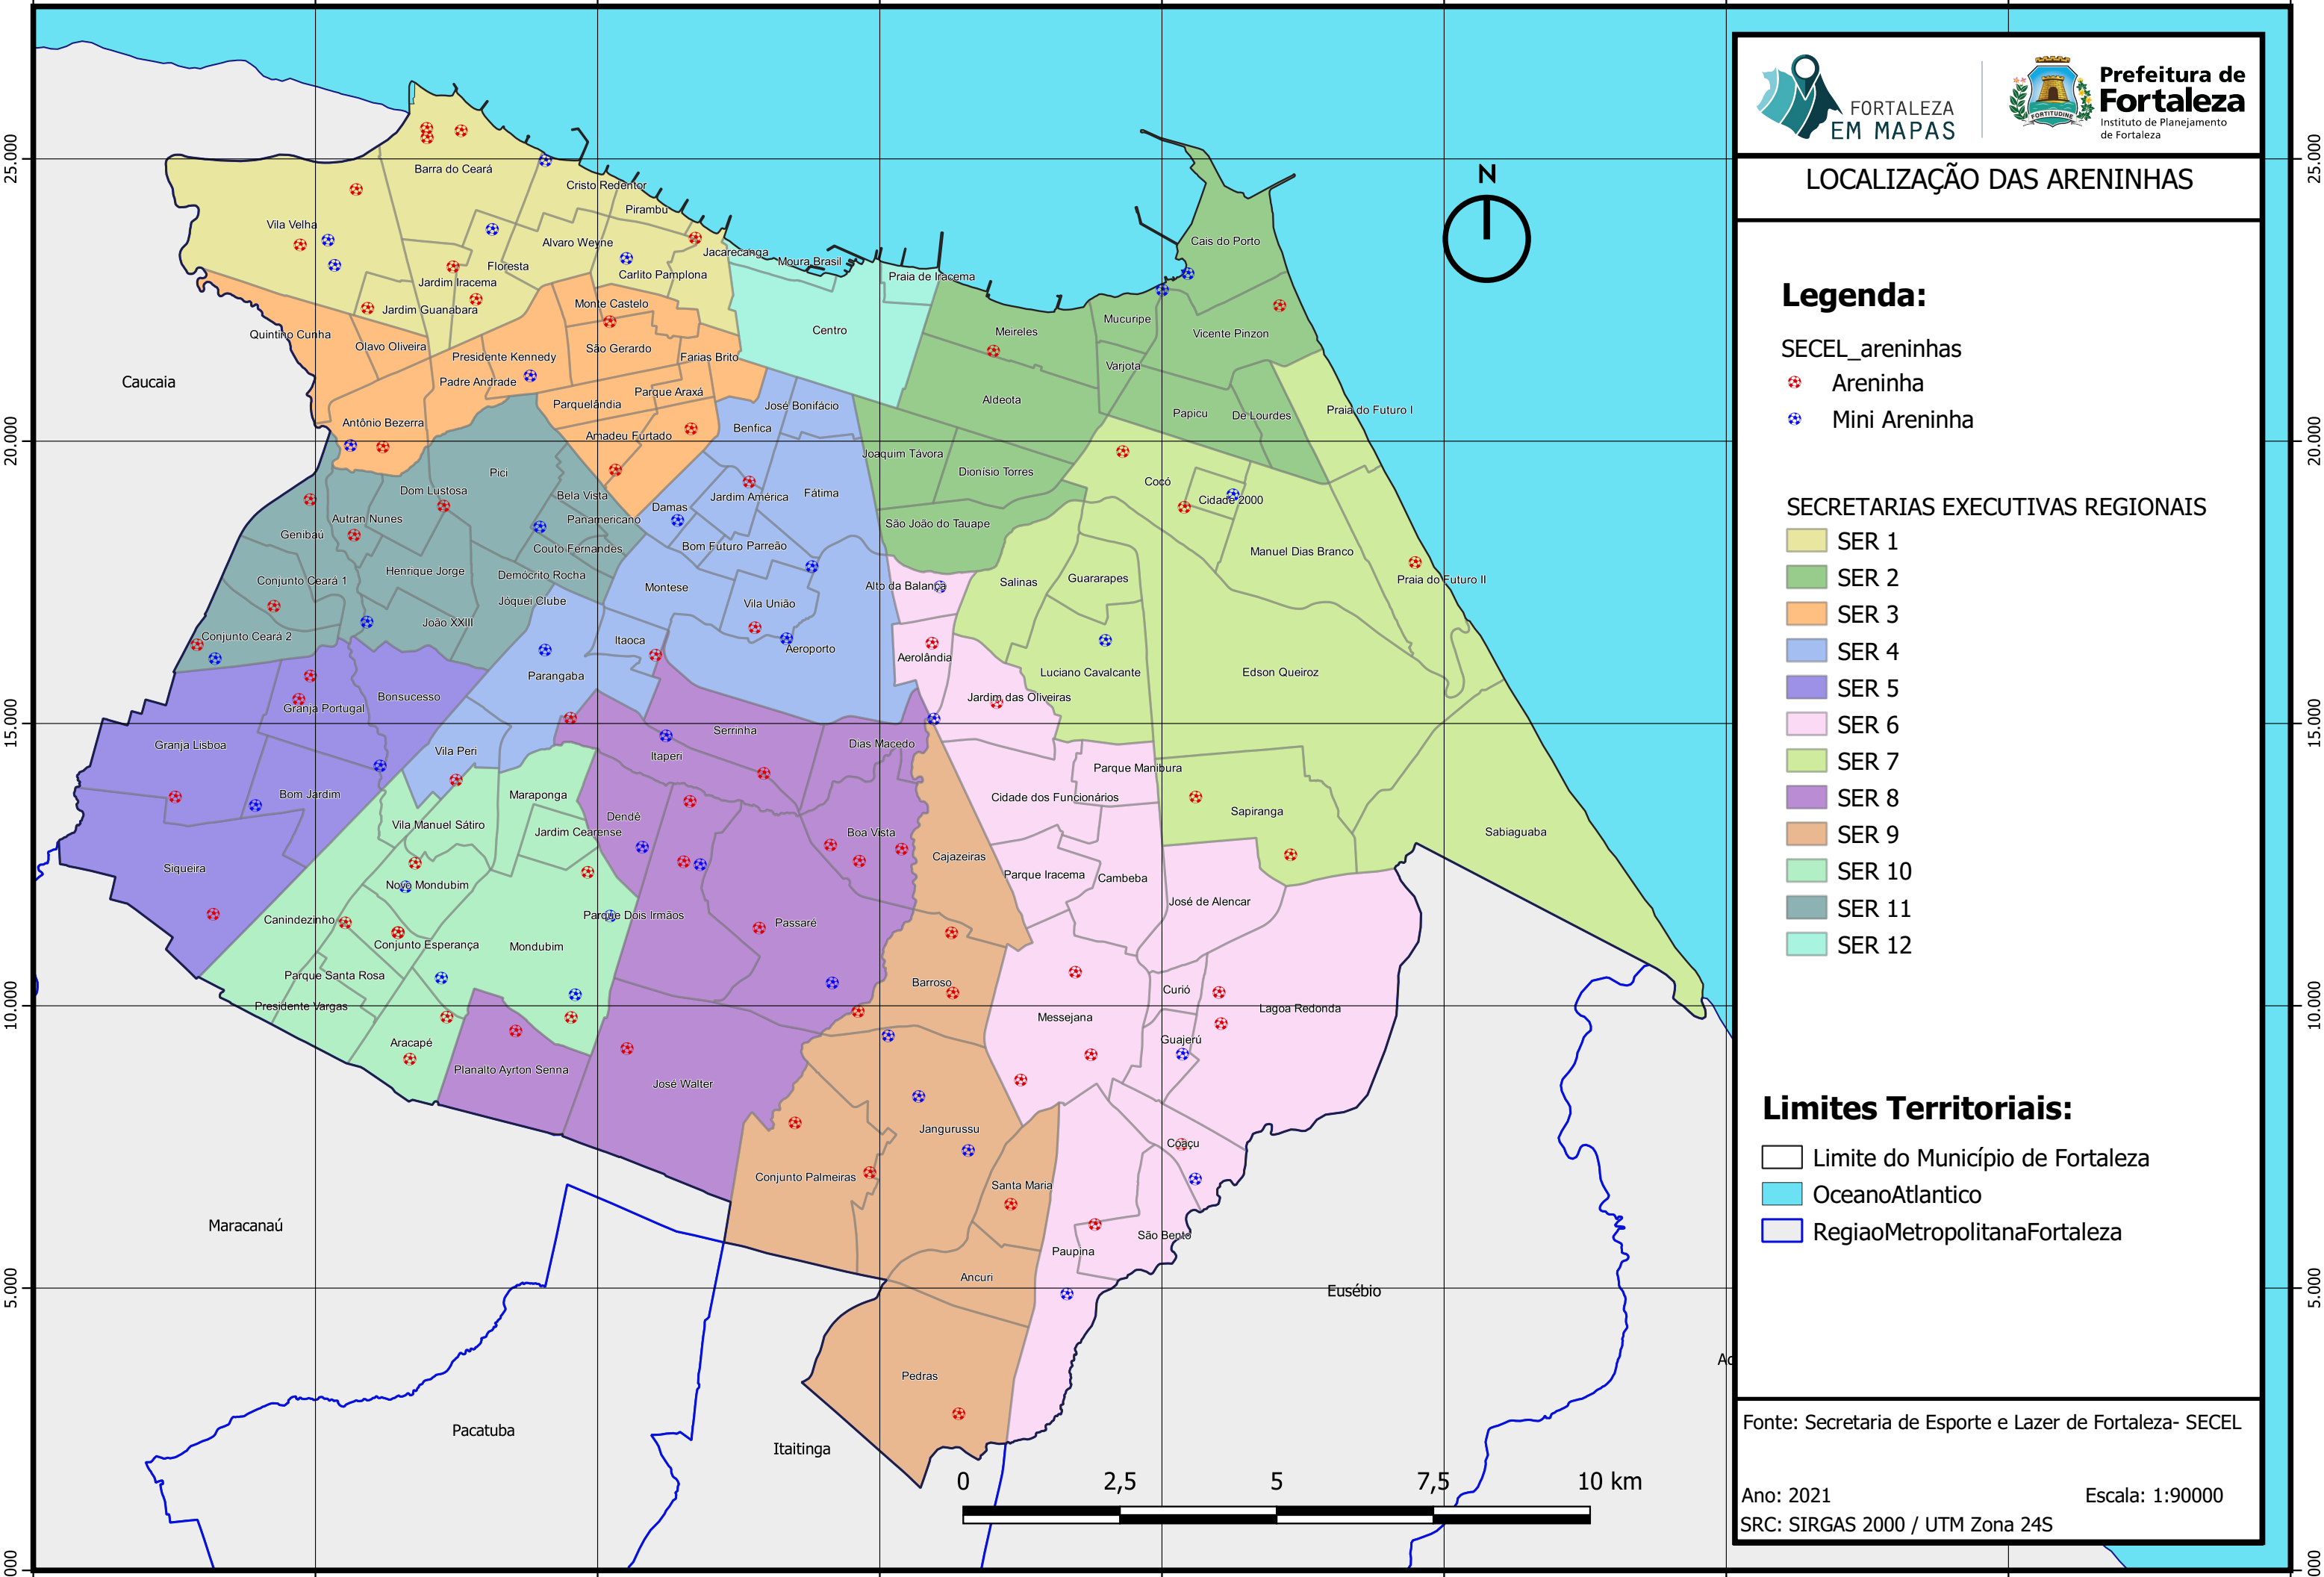

0.000 5.000 10.000 15.000 20.000 25.000 30.000 35.000 40.000

LOCALIZAÇÃO DAS ARENINHAS

Legenda:

- SECEL_areninhas
- Areninha
 - Mini Areninha

SECRETARIAS EXECUTIVAS REGIONAIS

- SER 1
- SER 2
- SER 3
- SER 4
- SER 5
- SER 6
- SER 7
- SER 8
- SER 9
- SER 10
- SER 11
- SER 12

Limites Territoriais:

- Limite do Município de Fortaleza
- OceanoAtlantico
- RegiaoMetropolitanaFortaleza

Fonte: Secretaria de Esporte e Lazer de Fortaleza- SECEL

Ano: 2021

Escala: 1:90000

SRC: SIRGAS 2000 / UTM Zona 24S

0.000 5.000 10.000 15.000 20.000 25.000 30.000 35.000 40.000