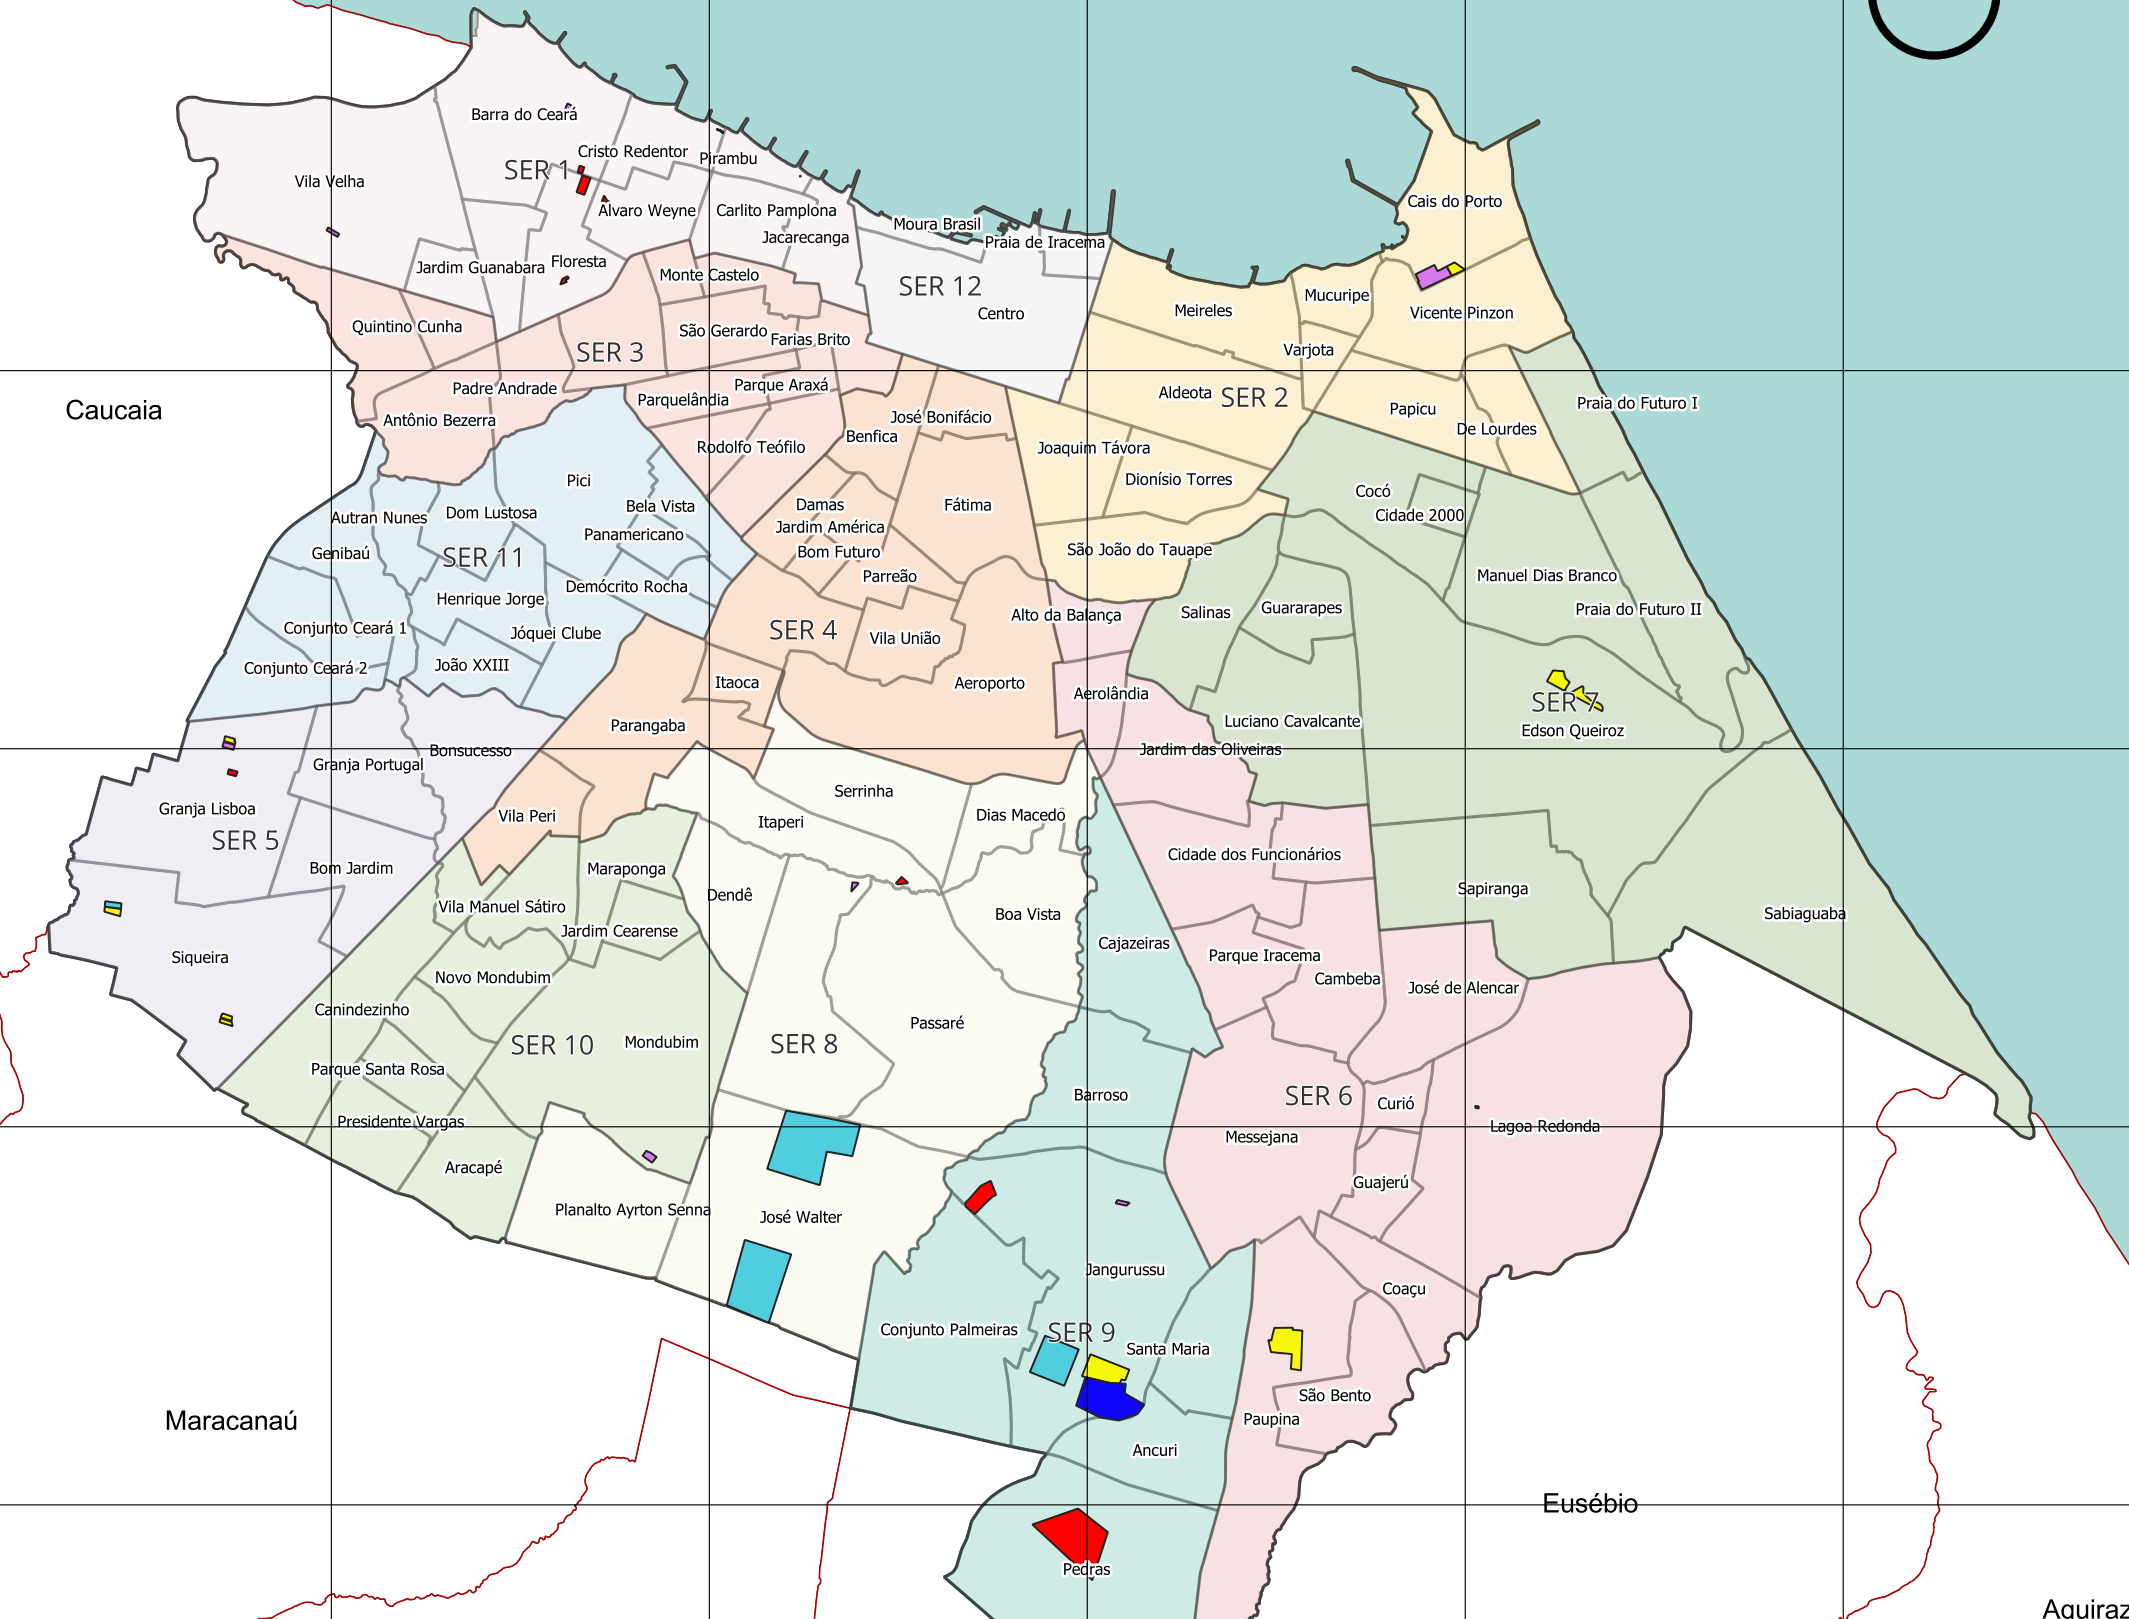

Legenda:

ENTIDADES EXECUTORAS

- CEARA PERIFERIA, FBFF, HABITAT
- ESTADO
- ESTADO/HABITAFOR
- FUNDAÇÃO JOAO PAZ MENDONÇA (OUC PAPICU)
- PMF
- PMF/HABITAFOR

Limites Territoriais:

- Limites dos bairros de Fortaleza
- Limite Municipal
- Região Metropolitana
- Oceano Atlântico

Fonte: Secretaria Municipal do Desenvolvimento Habitacional de Fortaleza - HABITAFOR

Ano: 2022 Escala: 1:100000

SRC: SIRGAS 2000 / UTM Zona 24S

Caucaia

Maracanaú

Maranguape

Pacatuba

Itaitinga