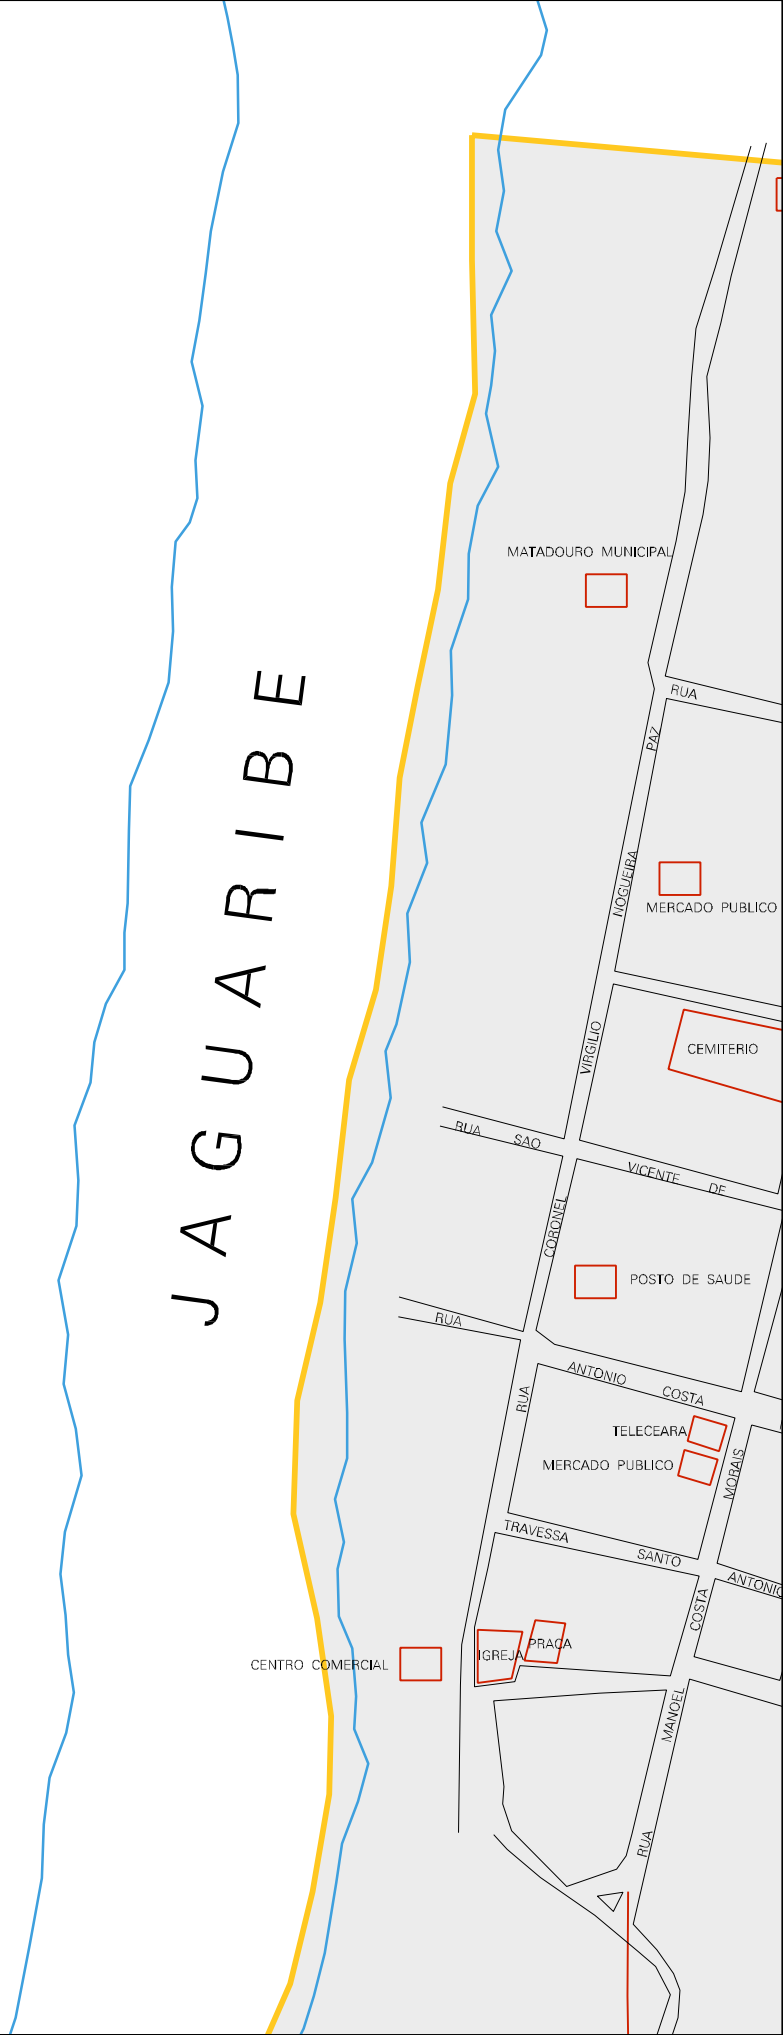

JAGUARIBE

MATADOURO MUNICIPAL

MERCADO PUBLICO

CEMITERIO

POSTO DE SAUDE

TELECEARA

MERCADO PUBLICO

CENTRO COMERCIAL

IGREJA

PRAÇA

ANTONIO COSTA

TRAVESSA SANTO

ANTONIO COSTA

RUA MANOEL

RUA SAO

VICENTE DE

RUA

RUA

TRAVESSA

RUA

RUA PAZ
RUA MOQUELIRA
RUA VIRGILIO

FEIO

ESTRADA PARA JAGUARIBE

ESTADO DO CEARA
MAPA DE SETOR URBANO - MSU
ESCALA: 1 : 3684