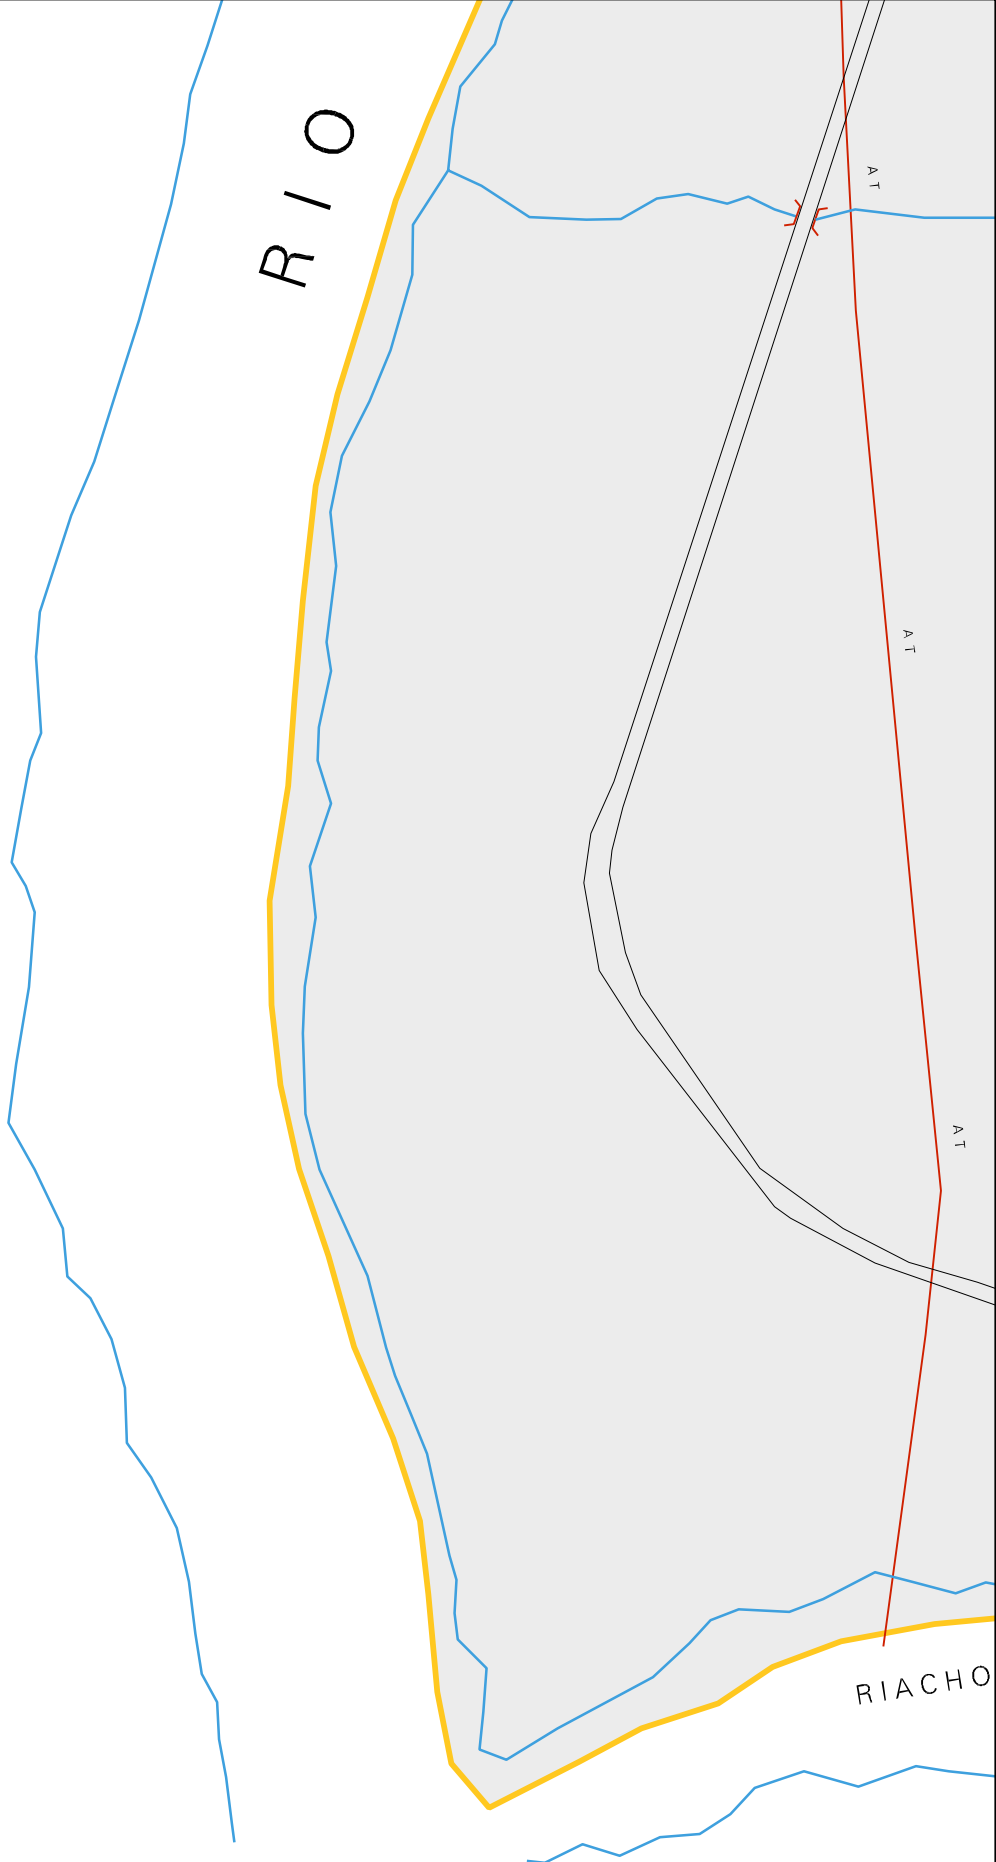

JAGUARIBE

MATADOURO MUNICIPAL

MERCADO PUBLICO

CEMITERIO

POSTO DE SAUDE

TELECEARA

MERCADO PUBLICO

CENTRO COMERCIAL

IGREJA

PRAÇA

ANTONIO COSTA

TRAVESSA SANTO

ANTONIO COSTA

RUA MANOEL

RUA SAO

VICENTE DE

RUA

RUA

TRAVESSA

RUA

RUA PAZ
RUA MOQUELIRA
RUA VIRGILIO

FEIO

ESTRADA PARA JAGUARIBE

ESTADO DO CEARA
MAPA DE SETOR URBANO - MSU
ESCALA: 1 : 3684