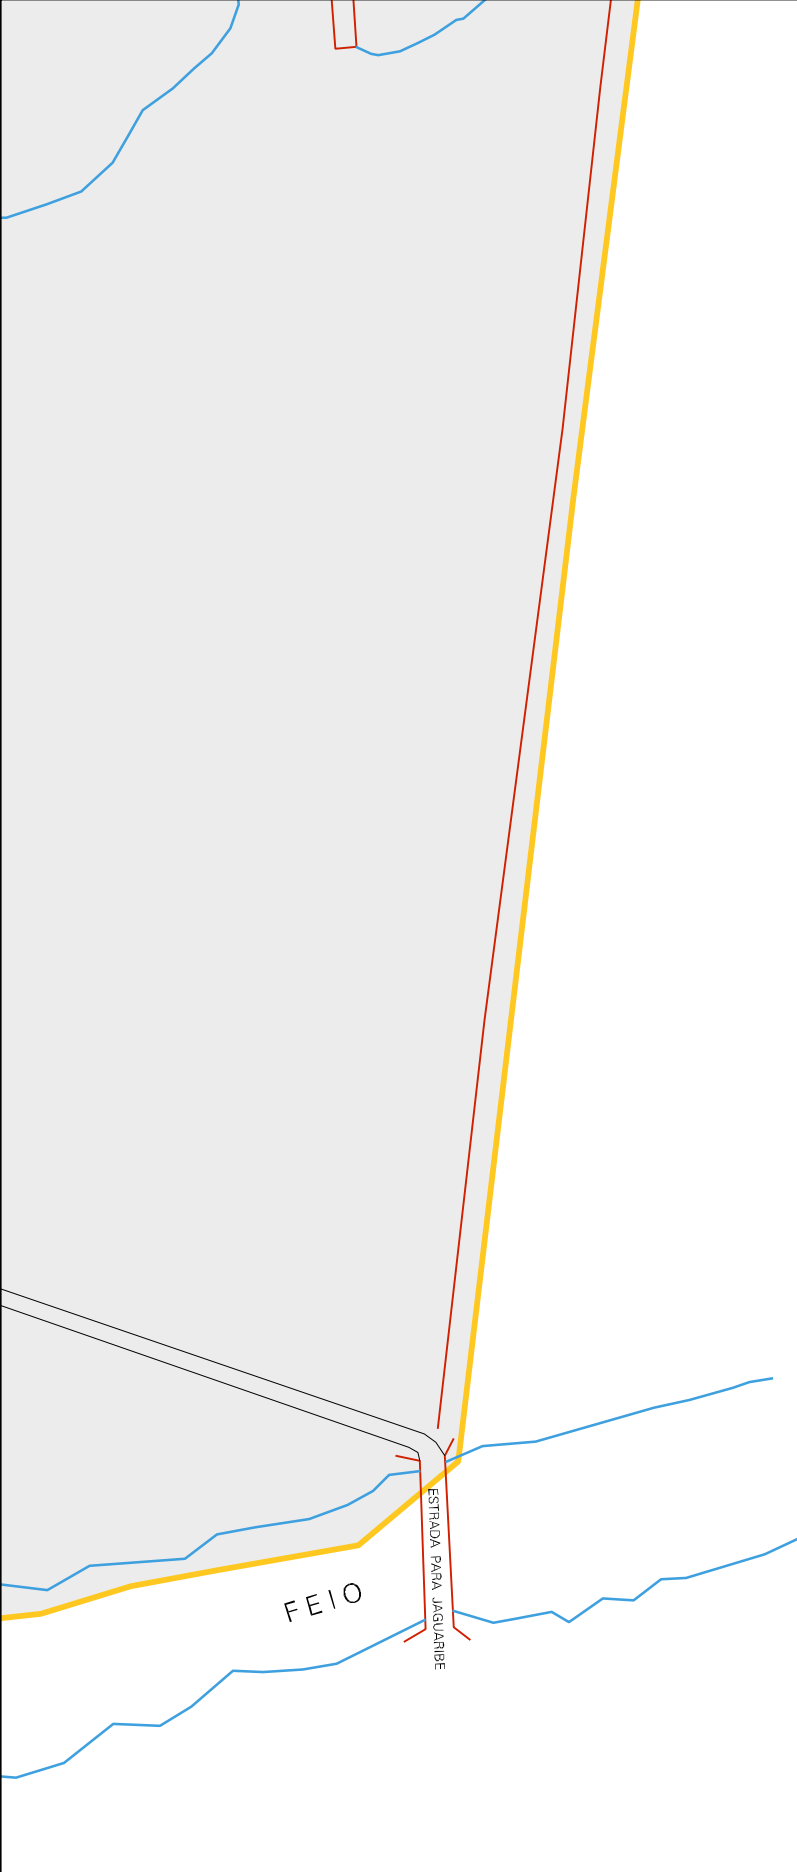

JAGUARIBE

MATADOURO MUNICIPAL

MERCADO PUBLICO

CEMITERIO

POSTO DE SAUDE

TELECEARA

MERCADO PUBLICO

CENTRO COMERCIAL

IGREJA

PRAÇA

ANTONIO COSTA

TRAVESSA SANTO

ANTONIO COSTA

RUA MANOEL

RUA SAO

VICENTE DE

RUA

RUA

TRAVESSA

RUA

RUA PAZ
RUA MOQUELIRA
RUA VIRGILIO

FEIO

ESTRADA PARA JAGUARIBE

ESTADO DO CEARA
MAPA DE SETOR URBANO - MSU
ESCALA: 1 : 3684