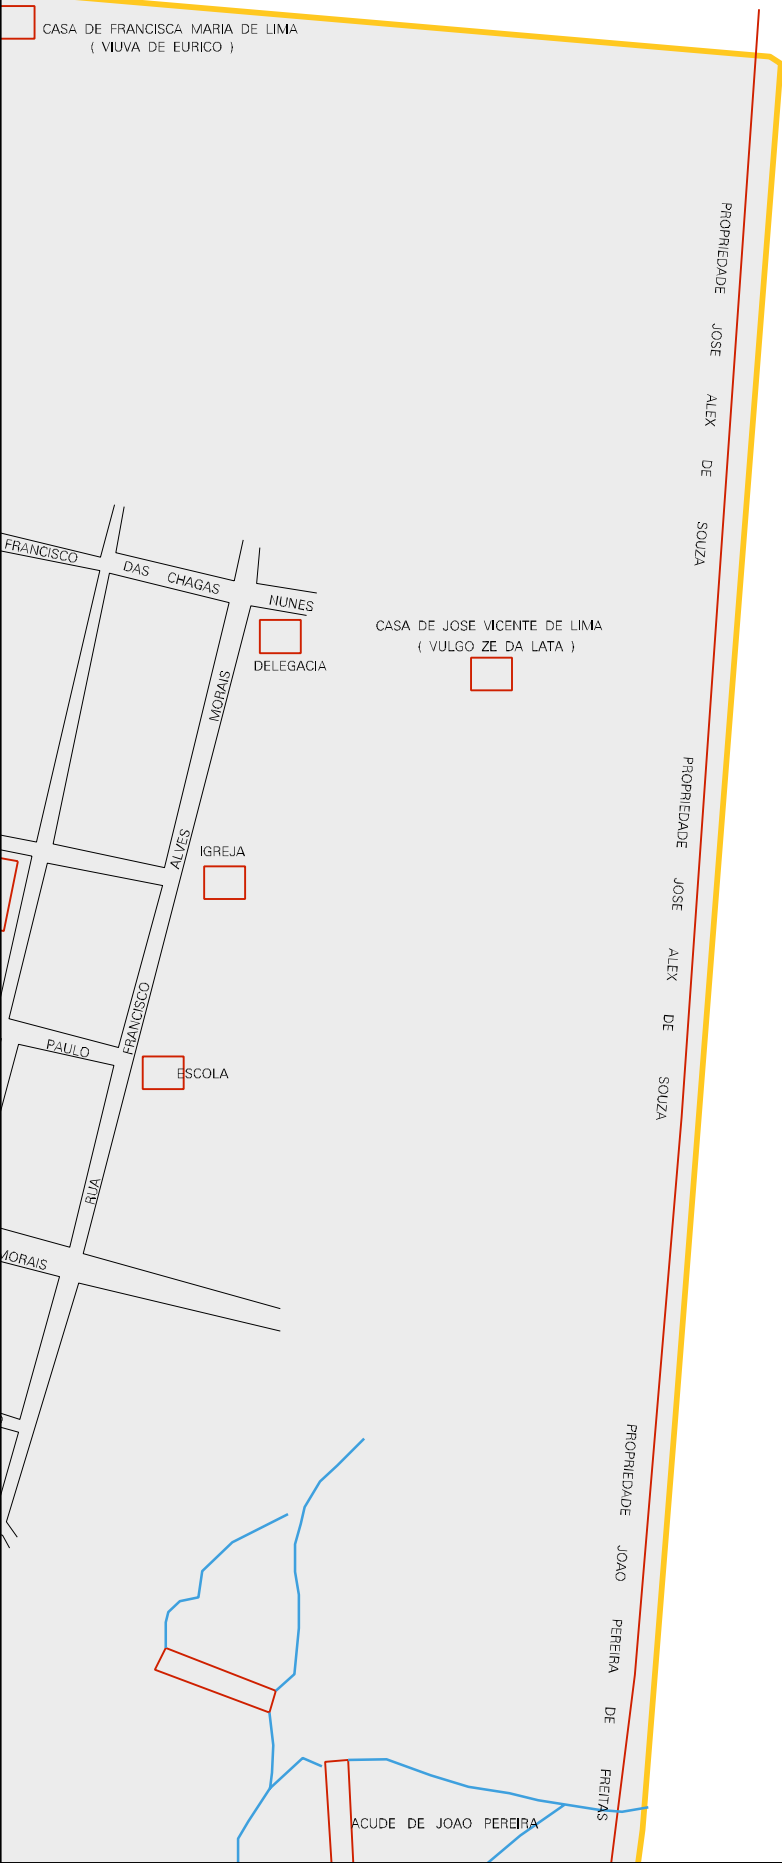

JAGUARIBE

MATADOURO MUNICIPAL

MERCADO PUBLICO

CEMITERIO

POSTO DE SAUDE

TELECEARA

MERCADO PUBLICO

CENTRO COMERCIAL

IGREJA

PRAÇA

ANTONIO COSTA

TRAVESSA SANTO

ANTONIO COSTA

RUA MANOEL

RUA SAO

VICENTE DE

RUA

RUA

TRAVESSA

RUA

RUA PAZ
RUA MOQUELIRA
RUA VIRGILIO

FEIO

ESTRADA PARA JAGUARIBE

ESTADO DO CEARA
MAPA DE SETOR URBANO - MSU
ESCALA: 1 : 3684