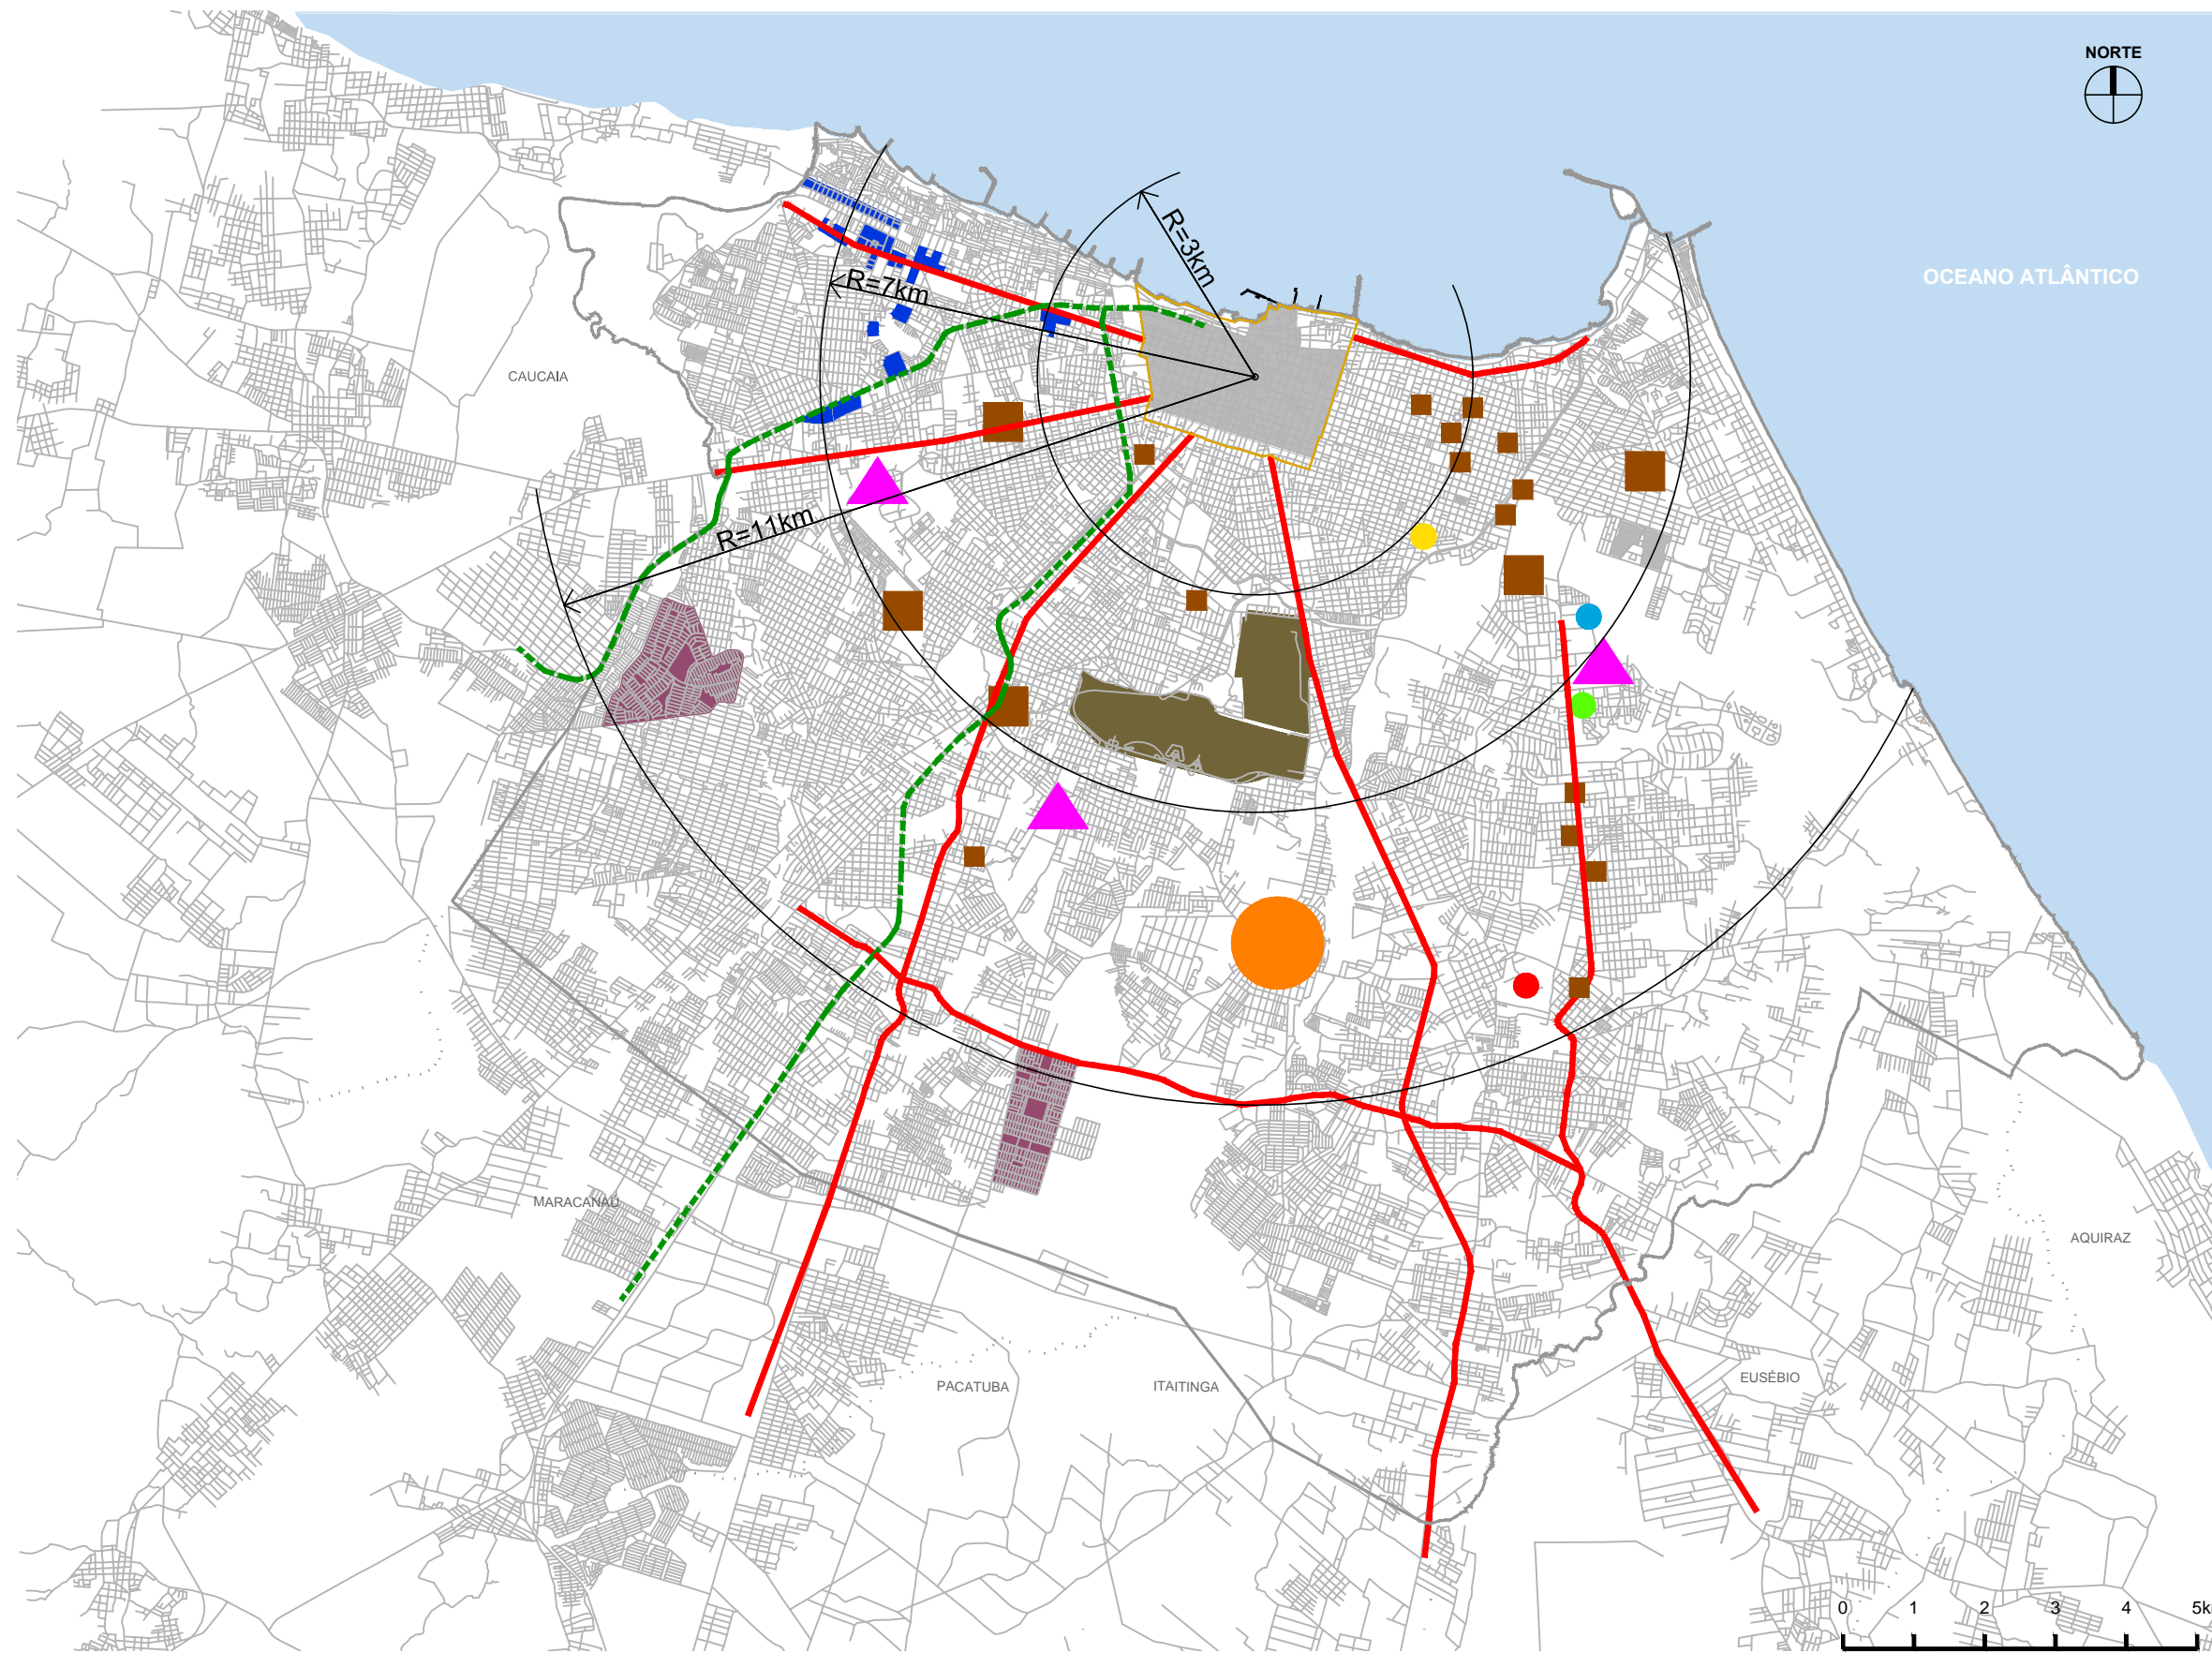

## PLANO MESTRE URBANÍSTICO E DE MOBILIDADE

### LEGENDA

- Município de Fortaleza
- Município Vizinho
- Sistema Viário
- Dispersor Urbano:**
- Centro
- Aeroporto
- Shopping Center
- Indústria
- ▲ Universidade
- Conjunto Habitacional
- Castelão
- Centro de Eventos
- Assembléia
- Fórum
- Cambé
- Vias Principais
- Via Férrea
- Centro Expandido

Fonte dos dados: Elaboração Própria  
 Especificações:  
 Sistema de Projeção UTM - DATUM SIRGAS 2000 - 24S