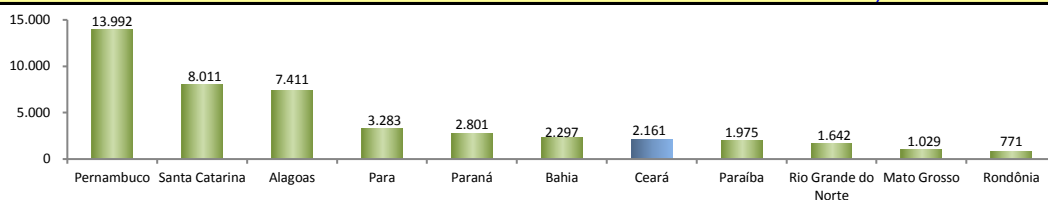

RADAR DO EMPREGO CELETISTA

outubro/2017

SALDO MENSAL DO EMPREGO CELETISTA - BRASIL - CAGED/MTE

SalDOS Mensais (Brasil)	
Brasil - set/2017	34.392
Brasil - ago/2017	40.802
Brasil - set/16	-32.269

SALDO MENSAL DO EMPREGO CELETISTA - GRANDES REGIOES - CAGED/MTE

SalDOS Mensais por Regiões	
Norte - set/2017	5.349
Nordeste - set/2017	29.644
Sudeste - set/2017	-8.987
Sul - set/2017	10.534
Centro-Oeste - set/2017	-2.148

SALDO MENSAL DO EMPREGO CELETISTA - 10 MAIORES ESTADOS - CAGED/MTE

5 Principais Estados	
Pernambuco - set/2017	13.992
Alagoas - set/2017	7.411
Para - set/2017	3.283
Paraná - set/2017	2.801
Bahia - set/2017	2.297

SALDO MENSAL DO EMPREGO CELETISTA - CEARA - CAGED/MTE

SalDOS Mensais (Ceará)	
Ceará - set/2017	2.161
Ceará - ago/2017	5.210
Ceará - set/16	689