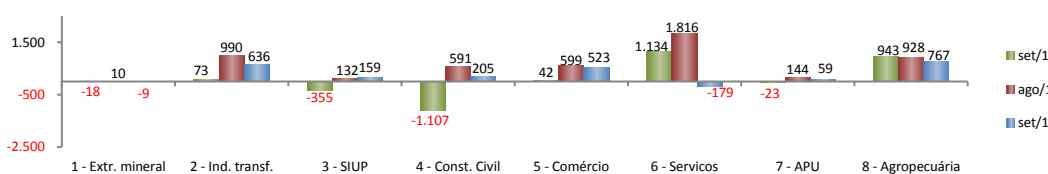

SALDO MENSAL DO EMPREGO CELETISTA POR ATIVIDADE- CEARA - CAGED/MTE

5 Principais Atividades	
Agropecuária - set/2017	767
Ind. transf. - set/2017	636
Comércio - set/2017	523
Const. Civil - set/2017	205
SIUP - set/2017	159