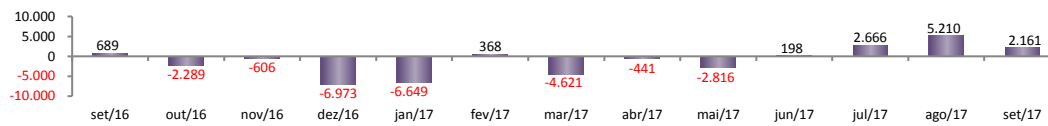

SALDO MENSAL DO EMPREGO CELETISTA - CEARA - CAGED/MTE

SalDOS Mensais (Ceará)	
Ceará - set/2017	2.161
Ceará - ago/2017	5.210
Ceará - set/16	689