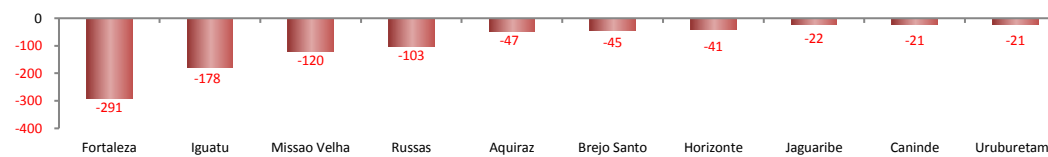

5 Principais Estados	
Pernambuco - set/2017	13.992
Alagoas - set/2017	7.411
Para - set/2017	3.283
Paraná - set/2017	2.801
Bahia - set/2017	2.297

SALDO MENSAL DO EMPREGO CELETISTA - CEARA - CAGED/MTE

SalDOS Mensais (Ceará)	
Ceará - set/2017	2.161
Ceará - ago/2017	5.210
Ceará - set/16	689

SALDO MENSAL DO EMPREGO CELETISTA - CEARA, RMF e INTERIOR - CAGED/MTE

SalDOS Mensais (Ceará)	
Ceará - set/2017	2.161
RMF - set/2017	520
Interior - set/2017	1.641

SALDO MENSAL DE EMPREGO CELETISTA POR MUNICIPIO - 10 MAIORES SALDOS POSITIVOS - CAGED/MTE

5 Maiores SalDOS Positivos	
Juazeiro do Norte - set/2017	338
Granja - set/2017	331
Maracanaú - set/2017	233
São Gonçalo do Amarante - set/2017	189
Sobral - set/2017	172

SALDO MENSAL DE EMPREGO CELETISTA POR MUNICIPIO - 10 MAIORES SALDOS NEGATIVOS - CAGED/MTE