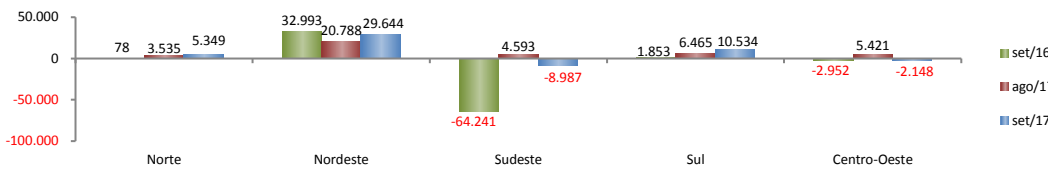

RADAR DO EMPREGO CELETISTA

outubro/2017

SALDO MENSAL DO EMPREGO CELETISTA - BRASIL - CAGED/MTE

SalDOS Mensais (Brasil)	
Brasil - set/2017	34.392
Brasil - ago/2017	40.802
Brasil - set/16	-32.269

SALDO MENSAL DO EMPREGO CELETISTA - GRANDES REGIOES - CAGED/MTE

SalDOS Mensais por Regiões	
Norte - set/2017	5.349
Nordeste - set/2017	29.644
Sudeste - set/2017	-8.987
Sul - set/2017	10.534
Centro-Oeste - set/2017	-2.148

SALDO MENSAL DO EMPREGO CELETISTA - 10 MAIORES ESTADOS - CAGED/MTE