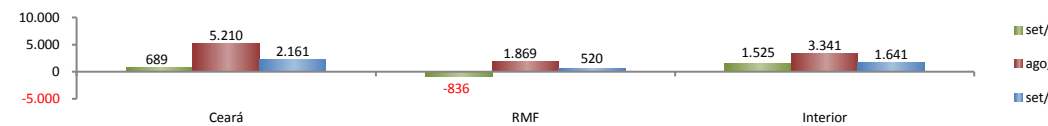

SALDO MENSAL DO EMPREGO CELETISTA - CEARA, RMF e INTERIOR - CAGED/MTE

SalDOS Mensais (Ceará)	
Ceará - set/2017	2.161
RMF - set/2017	520
Interior - set/2017	1.641