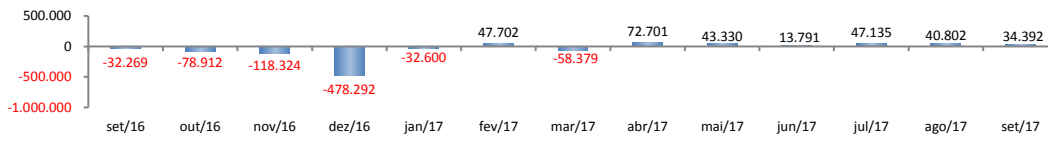

RADAR DO EMPREGO CELETISTA

outubro/2017

SALDO MENSAL DO EMPREGO CELETISTA - BRASIL - CAGED/MTE

SalDOS Mensais (Brasil)	
Brasil - set/2017	34.392
Brasil - ago/2017	40.802
Brasil - set/16	-32.269

SALDO MENSAL DO EMPREGO CELETISTA - GRANDES REGIOES - CAGED/MTE

SalDOS Mensais por Regiões	
Norte - set/2017	5.349
Nordeste - set/2017	29.644
Sudeste - set/2017	-8.987
Sul - set/2017	10.534
Centro-Oeste - set/2017	-2.148

SALDO MENSAL DO EMPREGO CELETISTA - 10 MAIORES ESTADOS - CAGED/MTE