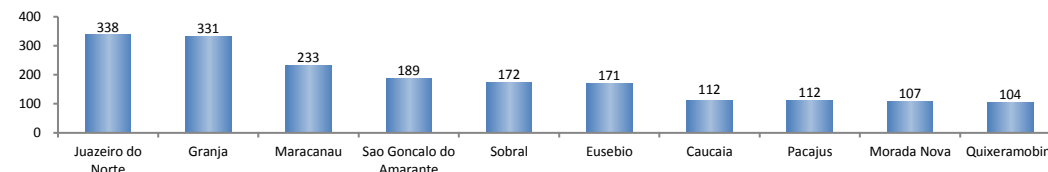

SALDO MENSAL DE EMPREGO CELETISTA POR MUNICIPIO - 10 MAIORES SALDOS POSITIVOS - CAGED/MTE

5 Maiores SalDOS Positivos	
Juazeiro do Norte - set/2017	338
Granja - set/2017	331
Maracanaú - set/2017	233
São Gonçalo do Amarante - set/2017	189
Sobral - set/2017	172