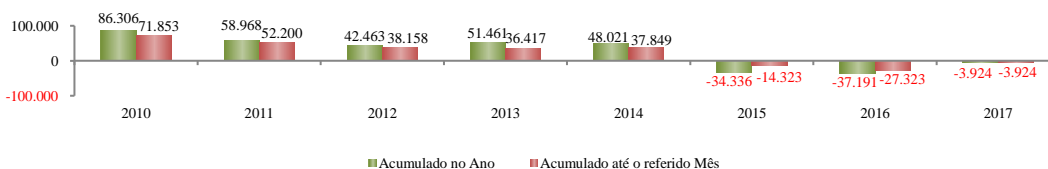

SALDO ACUMULADO NO ANO DO EMPREGO CELETISTA - CEARA - CAGED/MTE

Acumulado até o referido Mês	
setembro - 2013	36.417
setembro - 2014	37.849
setembro - 2015	-14.323
setembro - 2016	-27.323
setembro - 2017	-3.924