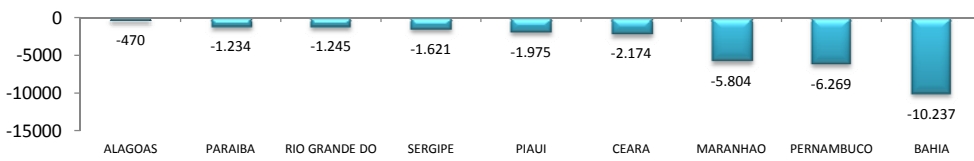

### Saldo líquido do emprego formal gerado no Ceará - Dezembro/2013

Em Dezembro de 2013, o Estado do Ceará obteve um saldo líquido negativo na criação de empregos formais da ordem de 2.174. Desta forma, houve uma queda de -0,18% no estoque de postos de trabalho em comparação à Novembro.

### Saldo líquido do emprego formal gerado no Nordeste - Dezembro/2013

Em Dezembro o Nordeste obteve um saldo líquido de -31.029. No acumulado do ano, o saldo de emprego gerado da região soma 193.316. O estado de Alagoas foi o estado que apresentou o menor valor negativo no mês de dezembro, com saldo líquido de -470.

### Saldo líquido de emprego formal gerado no Ceará e RMF - Dezembro/2013

O saldo na geração de empregos formais na Região Metropolitana de Fortaleza foi da ordem de 369, em Dezembro. No acumulado de 2013, o saldo líquido na RMF é de 31.871 postos de trabalhos formais.