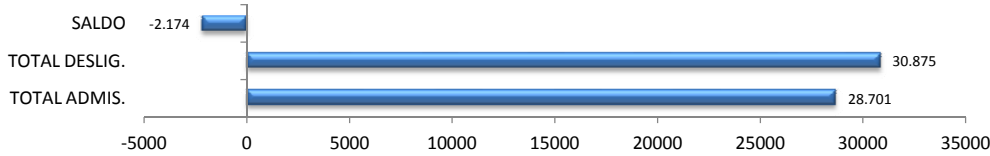

### Saldo líquido do emprego formal gerado no Ceará - Dezembro/2013

Em Dezembro de 2013, o Estado do Ceará obteve um saldo líquido negativo na criação de empregos formais da ordem de 2.174. Desta forma, houve uma queda de -0,18% no estoque de postos de trabalho em comparação à Novembro.

### Saldo líquido do emprego formal gerado no Nordeste - Dezembro/2013

Em Dezembro o Nordeste obteve um saldo líquido de -31.029. No acumulado do ano, o saldo de emprego gerado da região soma 193.316. O estado de Alagoas foi o estado que apresentou o menor valor negativo no mês de dezembro, com saldo líquido de -470.