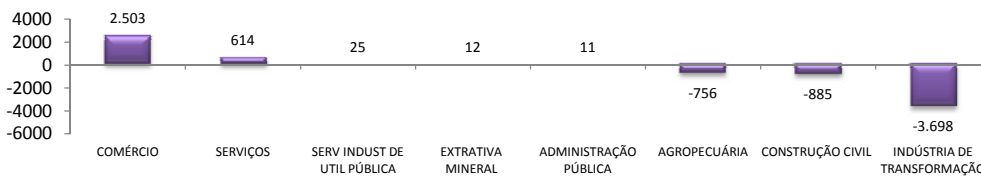

### Saldo líquido do emprego formal gerado no Ceará - Dezembro/2013

Em Dezembro de 2013, o Estado do Ceará obteve um saldo líquido negativo na criação de empregos formais da ordem de 2.174. Desta forma, houve uma queda de -0,18% no estoque de postos de trabalho em comparação à Novembro.

### Saldo líquido do emprego formal gerado no Nordeste - Dezembro/2013

Em Dezembro o Nordeste obteve um saldo líquido de -31.029. No acumulado do ano, o saldo de emprego gerado da região soma 193.316. O estado de Alagoas foi o estado que apresentou o menor valor negativo no mês de dezembro, com saldo líquido de -470.

### Saldo líquido de emprego formal gerado no Ceará e RMF - Dezembro/2013

O saldo na geração de empregos formais na Região Metropolitana de Fortaleza foi da ordem de 369, em Dezembro. No acumulado de 2013, o saldo líquido na RMF é de 31.871 postos de trabalhos formais.

### Saldo líquido de emprego formal gerado por setor - Ceará - Dezembro/2013

O setor do Comércio, no Estado do Ceará, registrou o maior saldo na geração de empregos formais, atingindo, em Dezembro, 2.503 postos de trabalho. No acumulado do ano, este setor gerou 12.899 empregos.