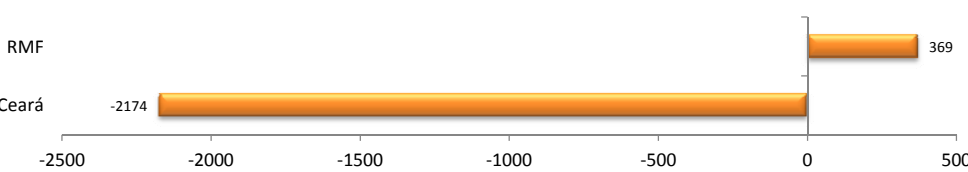

### Saldo líquido do emprego formal gerado no Ceará - Dezembro/2013

Em Dezembro de 2013, o Estado do Ceará obteve um saldo líquido negativo na criação de empregos formais da ordem de 2.174. Desta forma, houve uma queda de -0,18% no estoque de postos de trabalho em comparação à Novembro.

### Saldo líquido do emprego formal gerado no Nordeste - Dezembro/2013

Em Dezembro o Nordeste obteve um saldo líquido de -31.029. No acumulado do ano, o saldo de emprego gerado da região soma 193.316. O estado de Alagoas foi o estado que apresentou o menor valor negativo no mês de dezembro, com saldo líquido de -470.

### Saldo líquido de emprego formal gerado no Ceará e RMF - Dezembro/2013

O saldo na geração de empregos formais na Região Metropolitana de Fortaleza foi da ordem de 369, em Dezembro. No acumulado de 2013, o saldo líquido na RMF é de 31.871 postos de trabalhos formais.