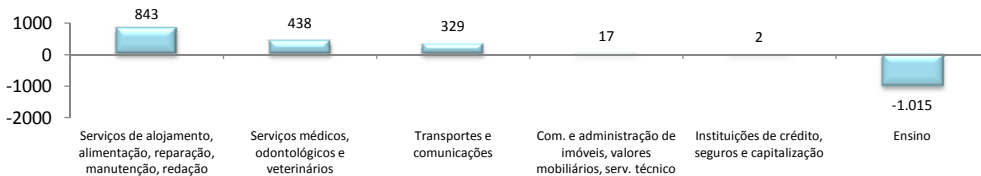

Saldo líquido de emprego formal gerado pelos subsetores de Serviço - Ceará - Dezembro/2013

O subsetor Alojamento, alimentação, reparação etc. obteve, no mês de Dezembro, o maior saldo positivo do setor de Serviços na geração de empregos formais (843). O subsetor que mais gerou emprego no ano de 2013 foi Com. e administração de imóveis, valores mobiliários, serv. técnico (7.629).