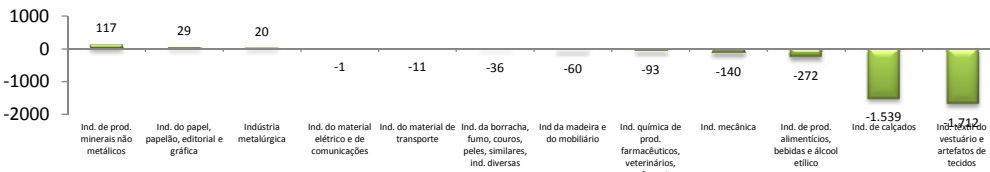

Saldo líquido de emprego formal gerado pelos subsetores da Ind de Transf. - Ceará - Dezembro/2013

A Indústria de produtos minerais não metálicos foi a atividade que obteve o maior saldo de empregos formais, em Dezembro (117). O subsetor Ind. de produtos alimentícios, bebidas e álcool etílico foi o que mais gerou em prego no ano de 2013 (2.119).