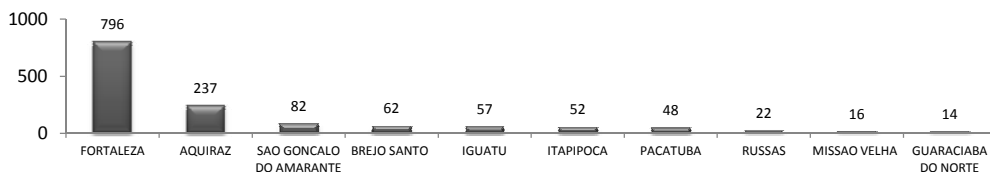

Os dez maiores saldos líquidos de emprego formal gerados nos municípios cearenses - Dezembro/2013

No mês de Dezembro, Fortaleza foi a cidade que obteve o maior saldo de empregos formais gerados (796), repetindo o comportamento dos meses anteriores. No ano, Fortaleza também foi a cidade que obteve o maior saldo com 21.217