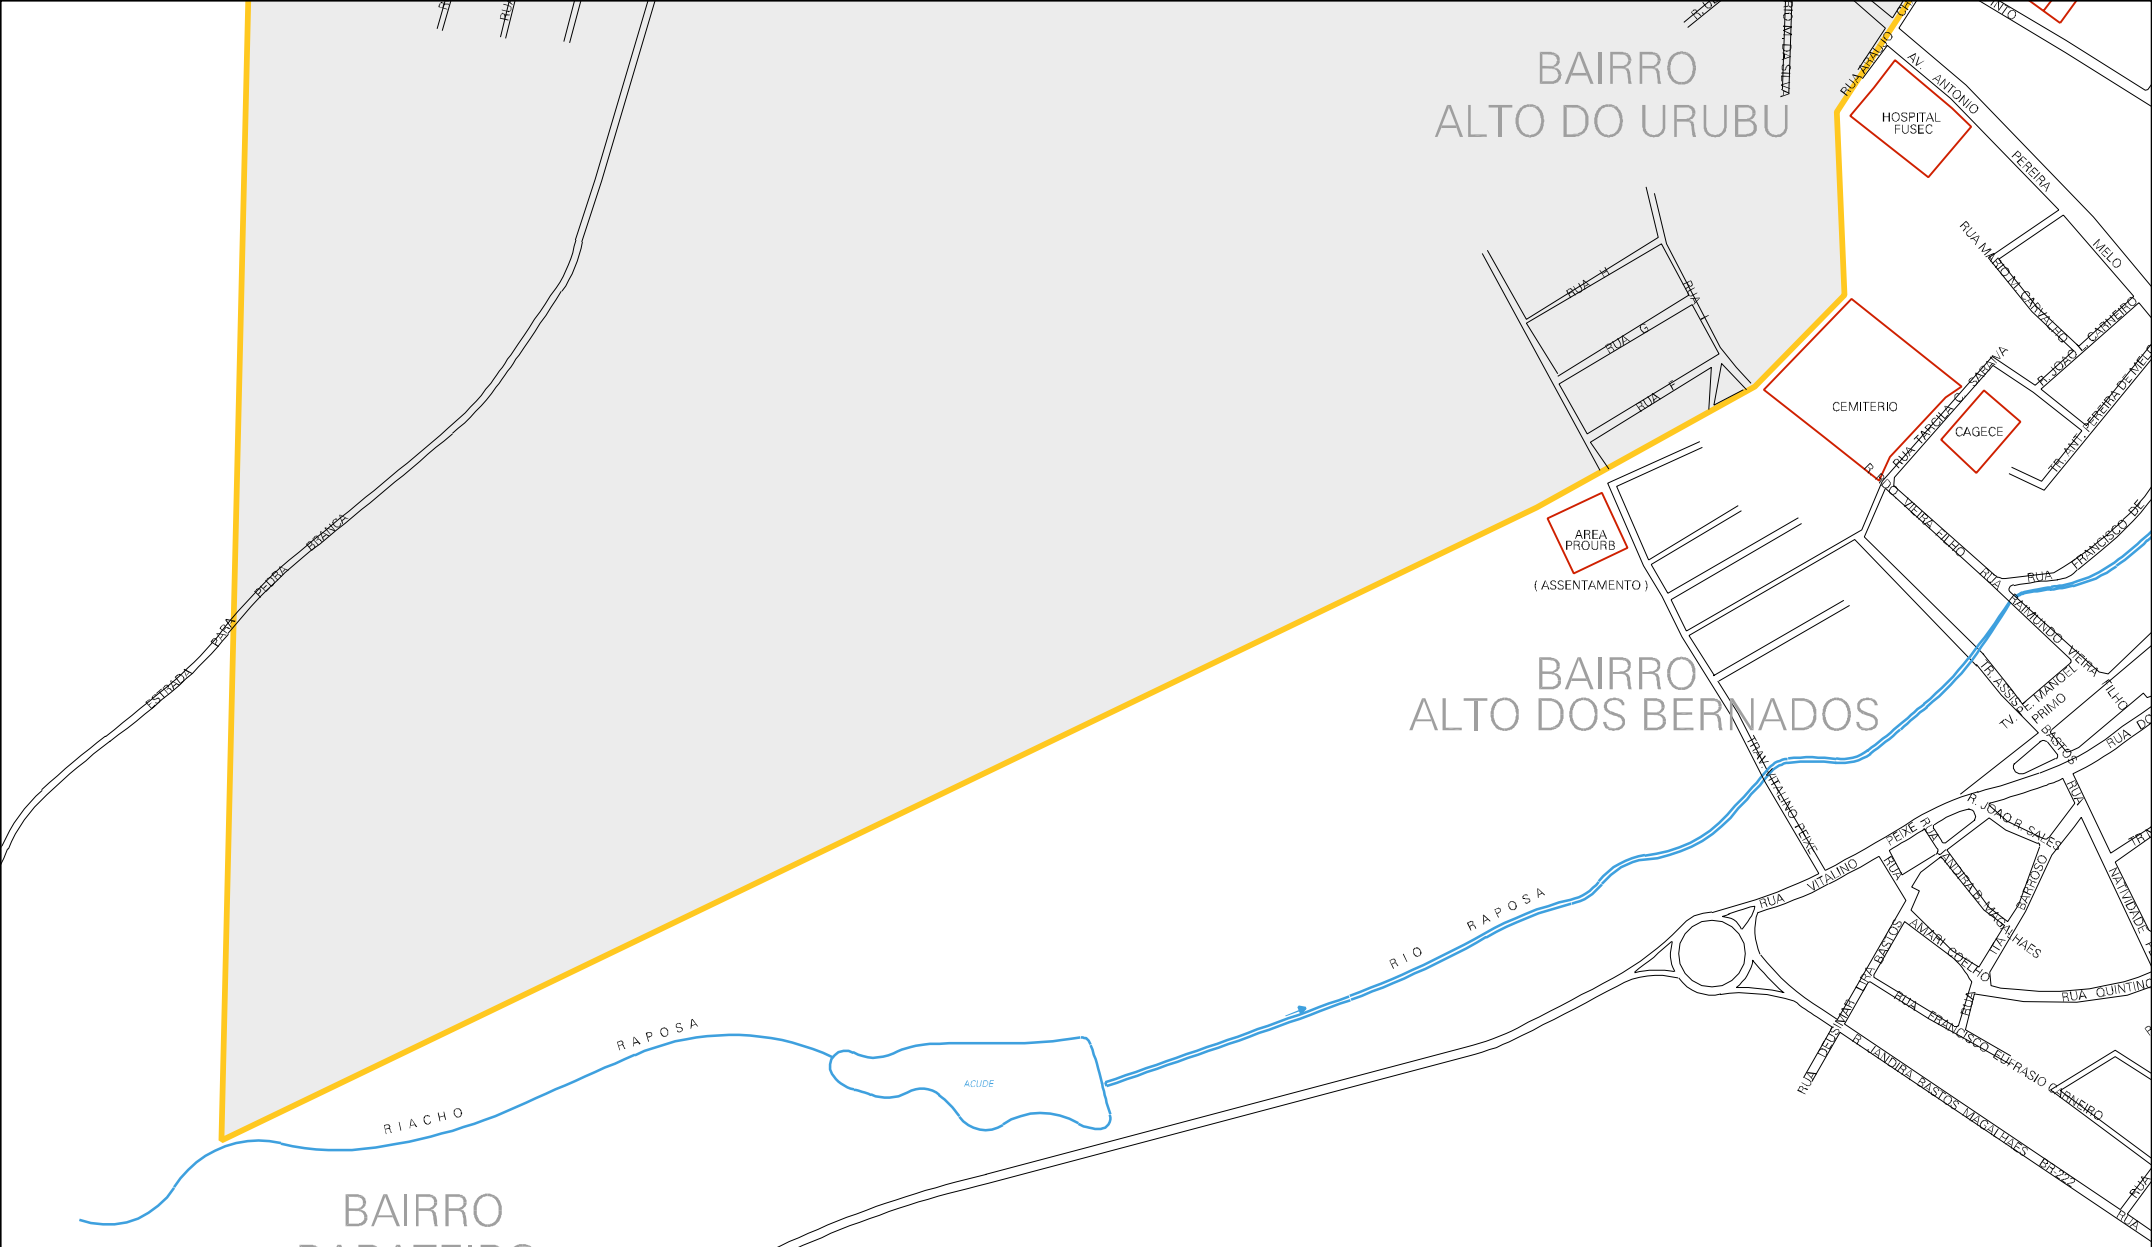

RIO
SÃO
FRANCISCO

ACUDE

BAIRRO
PAU FERRADO

ALTA TENSÃO
ALTA TENSÃO

TR. PEDRA BRANCA I
RUA SÃO PEDRO
TR. PEDRA BRANCA II
TR. PEDRA BRANCA III
TR. PEDRA BRANCA IV

RESIDENCIA
JUAREZ TE...

ESTAD
RAIMUN...

MUNICIPIO: 06306 - ITAPAGE
 DISTRITO: 05 - ITAPAGE
 SUBDISTRITO: 00
 SETOR: 0011 SITUACAO: 10

ESTADO DO CEARA
 MAPA DE SETOR URBANO - MSU
 ESCALA: 1: 5560